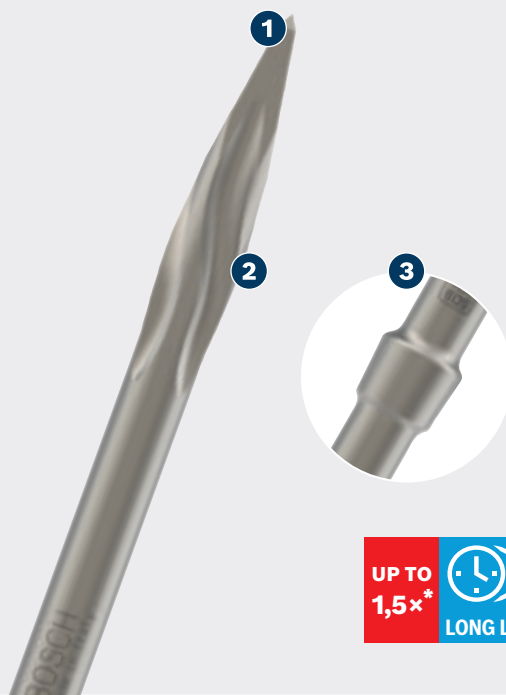

ΜΕΓΑΛΗ ΔΙΑΡΚΕΙΑΣ ΖΩΗΣ ΣΤΟ ΚΑΛ'ΕΜΙΣΜΑ ΣΚΥΡΟΔ'ΕΜΑΤΟΣ

PRO

- 1 Αυτοτροχιζόμενη άκρη για απόδοση μεγάλης διάρκειας
- 2 Φαλτσαριστό άκρο για αποτελεσματική διάσπαση σκυροδέματος
- 3 Το στοιχείο RTec εξασφαλίζει υψηλότερο ρυθμό απομάκρυνσης υλικού

* vs Bosch SDS max-3C

Βίντεο

BOSCH

ΒΕΛΟΝΙ PRO SDS MAX-5C

PRO

- Για αποτελεσματική κατεδάφιση σκυροδέματος, π.χ. κατά τη διάσπαση τσιμεντένιων δαπέδων και σκαλοπατιών ή την αλλαγή μεγέθους κουφωμάτων και παραθύρων
- Εξαιρετικά αποτελεσματικό για εργάτες κατεδαφίσεων, τεχνίτες ανακαίνισης και ηλεκτρολόγους: Μεγάλη διάρκεια ζωής
- Διαρκεί έως και 1,5 φορές περισσότερο από ένα βελόνι Bosch SDS max-3C
- Ταιριάζει σε όλα τα περιστροφικά πιστολέτα SDS max

ΧΑΡΑΚΤΗΡΙΣΤΙΚΑ ΠΡΟΪΟΝΤΟΣ

ΠΛΗΡΟΦΟΡΙΕΣ ΠΑΡΑΓΕΛΙΑΣ

ΧΑΡΑΚΤΗΡΙΣΤΙΚΑ ΠΡΟΪΟΝΤΟΣ	ΠΛΗΡΟΦΟΡΙΕΣ ΠΑΡΑΓΕΛΙΑΣ					
	Ολικό μήκος mm	Συσκευασία	Ποσότητα συσκευασίας	Μονάδα συσκευασίας αποστολής	Κωδικός EAN	Κωδικός αριθμός
Βελόνι RTec Speed, αυτοσκανιζόμενο με μεγάλη διάρκεια ζωής και υψηλό ρυθμό αφαίρεσης υλικού	400	P1e	1	1	3165140533621	2 608 690 167