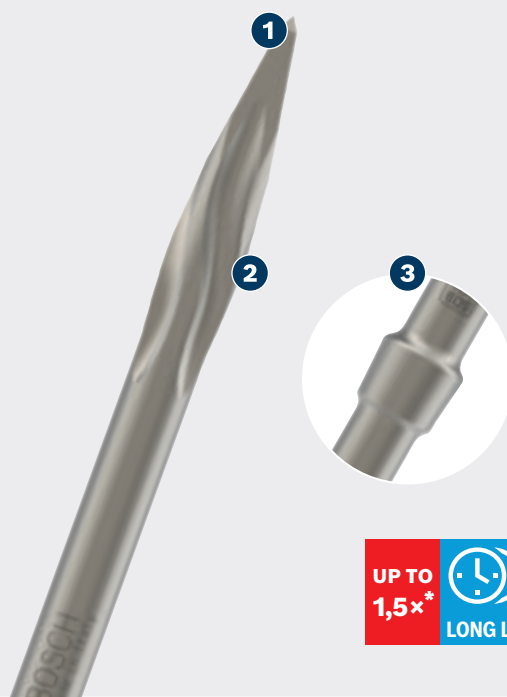

DLOUHÁ ŽIVOTNOST PŘI SEKÁNÍ BETONU

PRO

- 1 Samoostřící hrot pro dlouhou životnost
- 2 Spirálový hrot pro efektivní rozrušování betonu
- 3 Prvek RTec zajišťuje vyšší rychlost úběru materiálu

* vs Bosch SDS max-3C

BOSCH

ŠPIČATÝ SEKÁČ PRO SDS MAX-5C POINTED CHISEL

PRO

- Pro efektivní demolicí betonu, např. při rozbíjení betonových podlah a schodů nebo při změně velikosti zárubní a okenních rámců
- Vysoce efektivní pro demoliční dělníky, renovátory a elektrikáře: Dlouhá životnost
- Vydrží až 1,5× déle než špičatý sekáč Bosch SDS max-3C
- Vhodné pro všechna vrtací kladiva SDS max

VLASTNOSTI PRODUKTŮ

OBJEDNACÍ INFORMACE

Celková délka mm	Druh balení	Obsah balení	Velkoobchodní balení	Kód EAN	Objednací číslo
Špičatý sekáč RTec Speed, samoostřící, s dlouhou životností a vysokou rychlostí úběru materiálu					
400	P1e	1	1	3165140533621	2 608 690 167