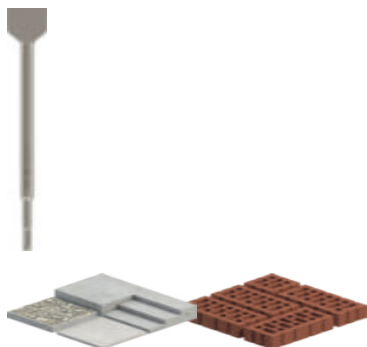

DOLGA ŽIVLJENJSKA DOBA PRI ODSTRANJEVANJU MALTE

PRO

- 1 Širok rezalni rob zagotavlja večjo hitrost odstranjevanja materiala

BOSCH

KOMPLET ŠIROKIH DLET PRO SDS PLUS-4C

PRO

- Za odstranjevanje ostankov malte, mavca, ometa, umazanije in betona s tal in sten
- Visoko učinkovit za izvajalce rušilnih in obnovitvenih del: Dolga življenjska doba
- Zasnovano za odstranjevanje malte
- Ustreza vsem vrtnim kladivom SDS plus

TEHNIČNE SPECIFIKACIJE		PODATKI ZA NAROČANJE					
Širina dleta	Skupna dolžina v mm	Rezilo dleta v mm	Način pakiranja	Število kosov	Paket za pošiljanje	EAN koda	Kataloška številka
Široko dleto	250	40	U0	5	1	3165140462808	2 608 690 133