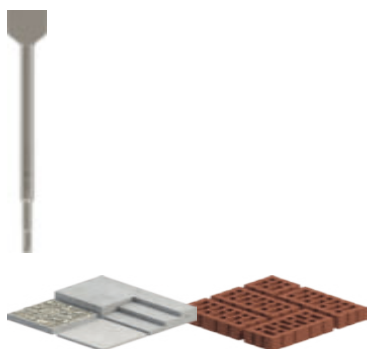

LONGA DURABILIDADE NA REMOÇÃO DE ARGAMASSA

PRO

- 1 O gume de corte largo assegura uma mais elevada taxa de remoção de material

BOSCH

CONJUNTO DE CINZÉIS DE PÁ PRO SDS PLUS-4C

PRO

- Para remover resíduos de argamassa, gesso, reboco, sujidade e betão de pavimentos e paredes
- Altamente eficiente para trabalhadores de demolição e renovadores: Longa durabilidade
- Concebidos para remover argamassa
- Compatível com todos os martelos perfuradores SDS plus

CARACTERÍSTICAS DO PRODUTO

INFORMAÇÕES DE ENCOMENDA

Comprimento total mm	Lâmina do cinzel mm	Tipo de embalagem	Quantidade na embalagem	Unidade de expedição	Código de barras	Número de encomenda
Cinzel de pá	40	U0	5	1	3165140462808	2 608 690 133