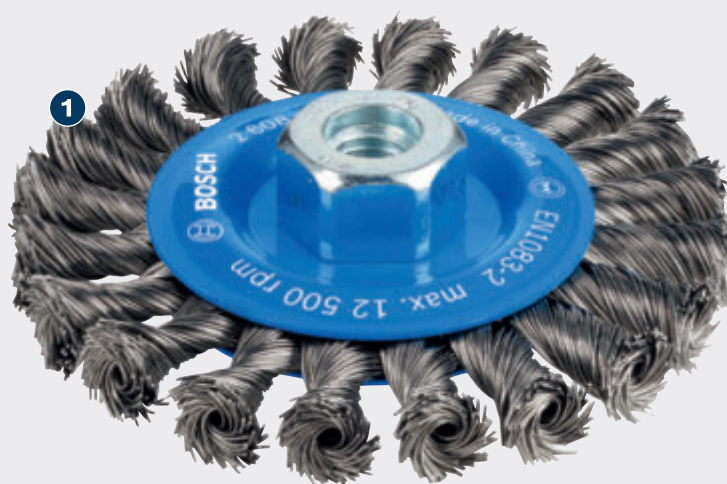

ПОДОВЖЕНА ВИТРИВАЛІСТЬ ПІД ЧАС ОЧИЩЕННЯ СТАЛІ

PRO

- 1 Дріт із вузликами преміум-класу для інтенсивного очищення

Відео

BOSCH

ДИСКОВА ЩІТКА PRO METAL HEAVY

PRO

- Для очищення сталі, наприклад під час зачищення зварних швів, товстих шарів іржі, старої фарби й шлаку з невеликих і важкодоступних ділянок
- Висока ефективність для слюсарів: тривалий термін служби
- Для очищення сталі
- Підходить для всіх кутових шліфувальних машин із різьбою M14

ХАРАКТЕРИСТИКИ ВИРОБУ

ІНФОРМАЦІЯ ДЛЯ ЗАМОВЛЕННЯ

Діаметр мм	Товщина дроту мм	Макс. частота обертів, об/хв	Ширина щітки, мм	Нарізка метрична	X-LOCK	Тип упаковки	Кількість в упаковці	Вміст транспортної упаковки	Штрих-код	Номер за каталогом
Дискова щітка, дріт із вузликами										
115	0,50	12.500	12	14	-	C1a	1	1	3165140087254	2 608 622 059