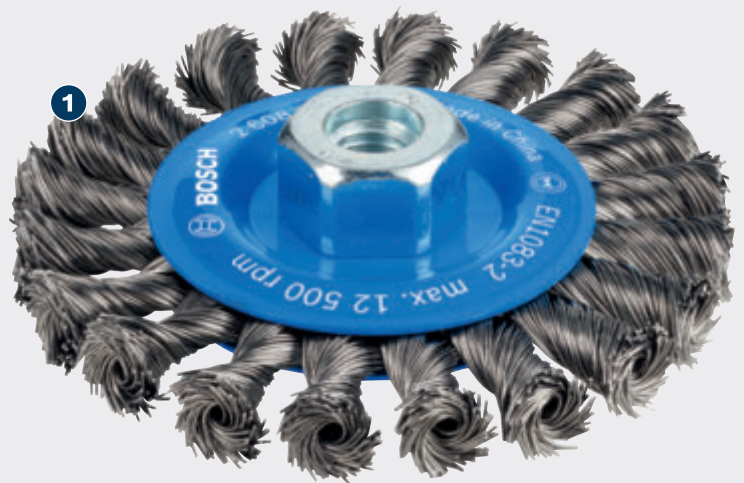

PRO

- 1 Förstklassig virad tråd för tung rengöring

BOSCH

PRO METAL HEAVY-BORSTE

PRO

- För rengöring av stål, t.ex. vid rengöring av svetsfogar, kraftig rost, gammal färg och slagg från små och svåråtkomliga områden
- Mycket effektivt för metallarbetare: Hållbar
- Designad för rengöring av stål
- Passar alla M14 vinkelslipar

PRODUKTEGENSKAPER						BESTÄLLNINGSPÅSÄTTNING				
Diameter mm	Trådtjocklek mm	Maxvarvtal, v/min	Borstbredd mm	Gänga M	X-LOCK	Förpackningstyp	Antal i förpackning	Detailstförpackning	EAN-kod	Beställningsnummer
Stålbörste - virad tråd										
115	0,50	12.500	12	14	-	C1a	1	1	3165140087254	2 608 622 059