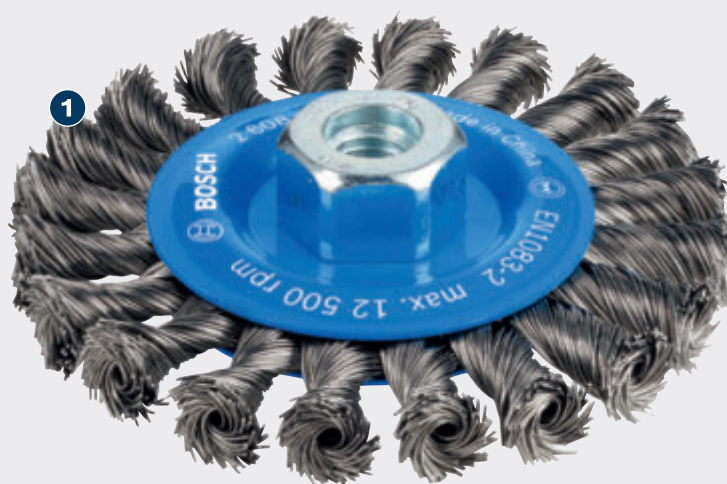

DUG RADNI VEK PRI ČIŠČENJU ČELIKA

PRO

- 1 Vrhunska pletena žica za zahtevno čiščenje

Video zapis

BOSCH

PRO METAL HEAVY ŽIČANA ČETKA

PRO

- Za čišćenje čelika, na primer, prilikom čišćenja zavarenih spojeva, teške rđe, stare farbe i naslaga iz malih i teško dostupnih oblasti
- Veoma je efikasan za metalce: Dug radni vek
- Projektovano za čišćenje čelika
- Odgovaraju za sve ugaone brusilice sa navojem M14

KARAKTERISTIKE PROIZVODA

INFORMACIJE ZA PORUČIVANJE

Prečnik mm	Debljina žice mm	Broj obrtaja, maks. min-1	Širina četke mm	Navoj M	X-LOCK	Vrsta pakovanja	Količina u pakovanju	Jedinica pakovanja za dostavu	EAN-kod	Kataloški broj
Žičana četka - pletena žica										
115	0,50	12.500	12	14	-	C1a	1	1	3165140087254	2 608 622 059