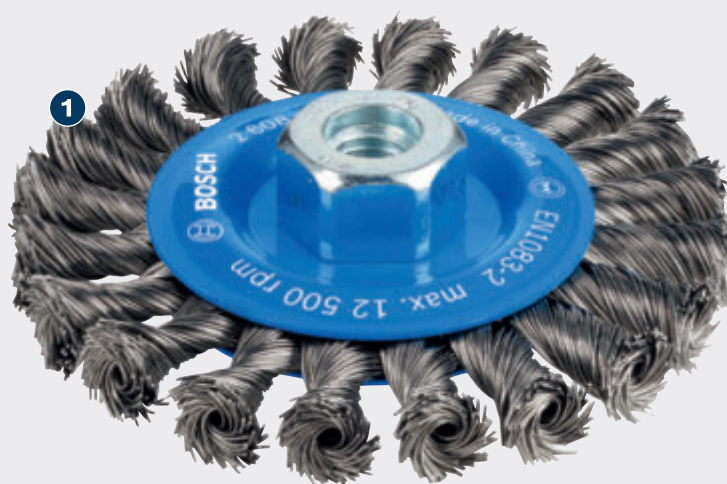

DOLGA ŽIVLJENJSKA DOBRA PRI ČIŠČENJU JEKLA

PRO

- 1 Vrhunska pletena žica za zahtevno čiščenje.

BOSCH

KOLUTNA ŠČETKA ZA ZAHTEVNA OPRAVILA PRO METAL HEAVY

PRO

- Za čiščenje jekla, npr. pri čiščenju zvarov, močne rje, stare barve in žindre z majhnih in težko dostopnih mest
- Zelo učinkovito za kovinarje: Dolga življenjska doba
- Zasnovano za čiščenje jekla
- Primerno za vse kotne brusilnike z navojem M14

TEHNIČNE SPECIFIKACIJE

PODATKI ZA NAROČANJE

Premer v mm	Debelina žice v mm	Število vrtljajev, maks. vrt/ min.	Širina krtače v mm	Navoj M	X-LOCK	Nacin pakiranja	Število kosov	Paket za pošiljanje	EAN koda	Kataloška številka
115	0,50	12.500	12	14	-	C1a	1	1	3165140087254	2 608 622 059