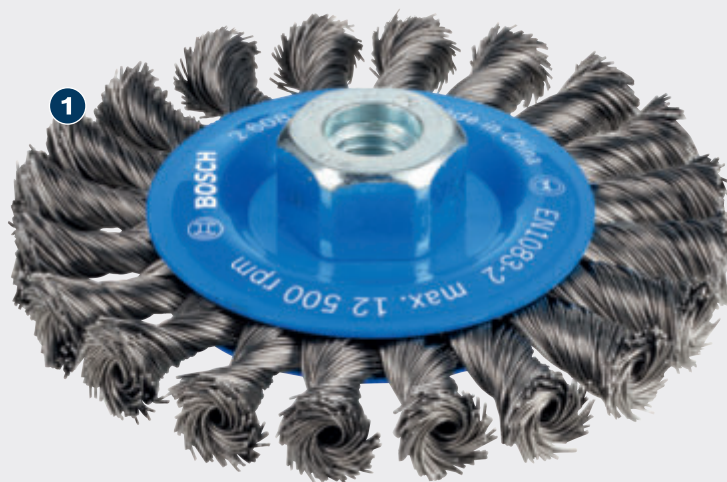

## PRO

- 1 Augstākās kvalitātes savītas stieples lieljaudas tīrīšanai

Video

**BOSCH**

## PRO METAL HEAVY DISKVEIDA SUKA

**PRO**

- Tērauda tīrīšanai, piemēram, metinātu šuvju, stipras rūsas, vecas krāsas un sārņu tīrīšanai no mazām un grūti aizsnielzamām vietām
- Ļoti efektīvs metālapstrādes speciālistiem: Ilgs kalpošanas laiks
- Paredzēts tērauda tīrīšanai
- Der visām M14 leņķa slīpmašīnām

### PASŪTĪŠANAS INFORMĀCIJA

Diametrs mm	Stieples resnums, mm	Griešanās ātrums, maks., min. <sup>-1</sup>	Sukas platums, mm	Vītne M	Slēdzene X-LOCK	Iesaiņojuma veids	Iepakojuma saturs	Nosūtīšanas iesaiņojuma vienība	EAN kods	Pasūtījuma numurs
<b>Diskveida suka – savītas stieples</b>										
115	0,50	12.500	12	14	-	C1a	1	1	3165140087254	<b>2 608 622 059</b>