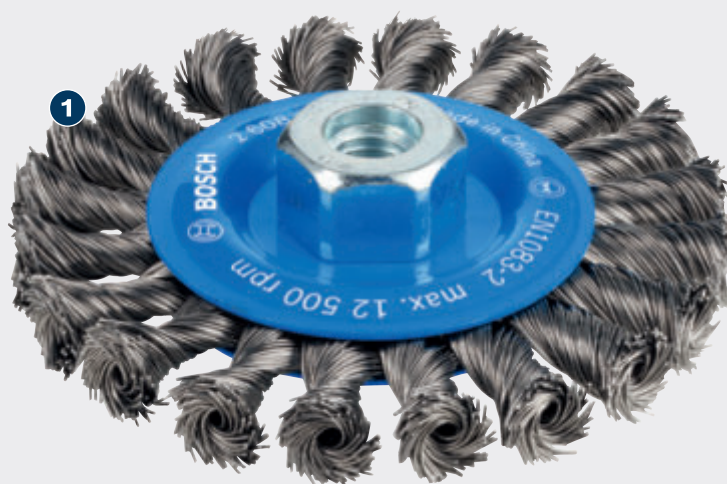

PRO

- 1 Kvaliteetne põimitud traat tugevateks puhastustöödeks

BOSCH

PRO METAL HEAVY KETASHARI

PRO

- Terase puhastamiseks, nt keevisõmbluste, tugeva rooste, vana värvi ja räbu puhastamiseks väikestest ja raskesti ligipääsetavatest kohtadest
- Väga tõhus tööriist metallitöölisele: Pikk tööiga
- Loodud terase puhastamiseks
- Sobib kõikidele M14 nurklihvmasinatele

TOOTE OMADUSED

TELLIMISINFO

Läbimõõt mm	Traadi paksus mm	Pöörete arv, max -1/ min	Harja laius mm	Keere M	X-LOCK	Pakendi liik	Pakendi kogus	Saatetihik	EAN-kood	Tellimisnumber
Ketashari – põimitud traat										
115	0,50	12.500	12	14	-	C1a	1	1	3165140087254	2 608 622 059