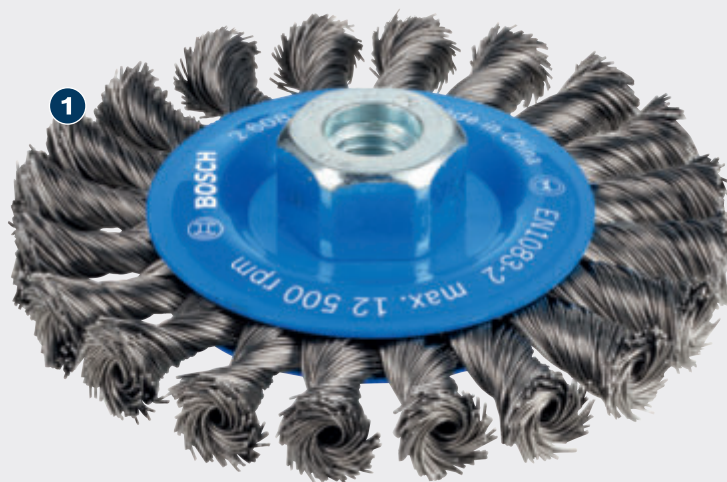

LARGA VIDA ÚTIL EN LA LIMPIEZA DE ACERO

PRO

- 1 Alambre trenzado prémium para limpieza intensiva

BOSCH

CEPILLO CIRCULAR PRO METAL HEAVY**PRO**

- Para limpiar acero, por ejemplo, al limpiar juntas soldadas, óxido intenso, pintura vieja y escoria de zonas pequeñas y de difícil acceso
- Muy eficiente para trabajadores metalúrgicos: Más vida útil
- Diseñado para limpiar acero
- Compatible con todas las amoladoras angulares M14

**PROPIEDADES DEL PRODUCTO****INFORMACIÓN SOBRE PEDIDOS**

Diámetro mm	Grosor del alambre mm	Velocidad máx. rpm	Ancho del cepillo mm	Rosca M	X-LOCK	Tipo de embalaje	Cantidad de paquetes	Cantidad mínima de pedido	Código de barras	Cantidad de piezas
Cepillo circular de alambre trenzado										
115	0,50	12.500	12	14	-	C1a	1	1	3165140087254	2 608 622 059