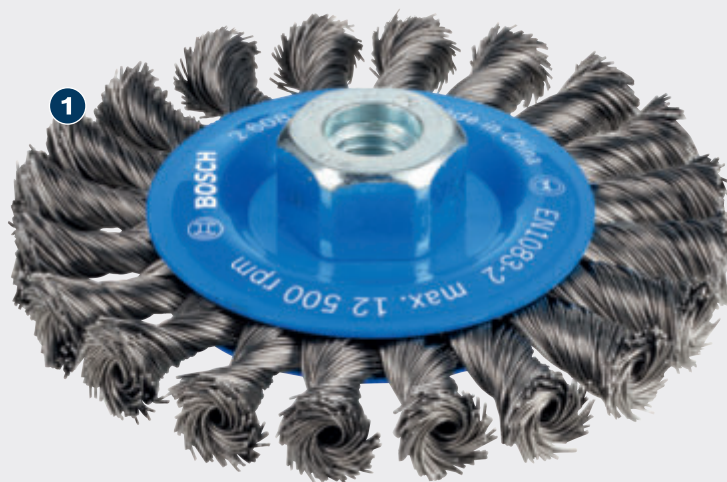

ΜΑΚΡΑΣ ΔΙΑΡΚΕΙΑΣ ΖΩΗΣ ΣΤΟΝ ΚΑΘΑΡΙΣΜΌ ΧΑΛΥΒΑ

PRO

- 1 Κορυφαίο πλεγμένο σύρμα για καθαρισμό βαρέως τύπου

BOSCH

ΔΙΣΚΟΕΙΔΗΣ ΒΟΥΡΤΣΑ PRO METAL HEAVY**PRO**

- Για τον καθαρισμό χάλυβα, π.χ. κατά τον καθαρισμό ραφών συγκόλλησης, έντονης σκουριάς, παλιάς μπογιάς και υλικών διάβρωσης από μικρές και δυσπρόσιτες περιοχές
- Εξαιρετικά αποτελεσματικός για μεταλλουργούς: Μεγάλη διάρκεια ζωής
- Σχεδιασμένη για τον καθαρισμό χάλυβα
- Εφαρμόζει σε όλους τους γωνιακούς λειαντήρες M14

**ΧΑΡΑΚΤΗΡΙΣΤΙΚΑ ΠΡΟΪΟΝΤΟΣ****ΠΛΗΡΟΦΟΡΙΕΣ ΠΑΡΑΓΓΕΛΙΑΣ**

Διάμετρος mm	Πάχος σύρματος mm	Μέγιστος αριθμός στροφών min-1	Πλάτος βούρτσας mm	Σπειρωμα M	X-LOCK	Συσκευασία	Ποσότητα συσκευασίας	Μονάδα συσκευασίας αποστολής	Κωδικός EAN	Κωδικός αριθμός
Δισκοειδής βούρτσα - πλεγμένο σύρμα										
115	0,50	12.500	12	14	-	C1a	1	1	3165140087254	2 608 622 059