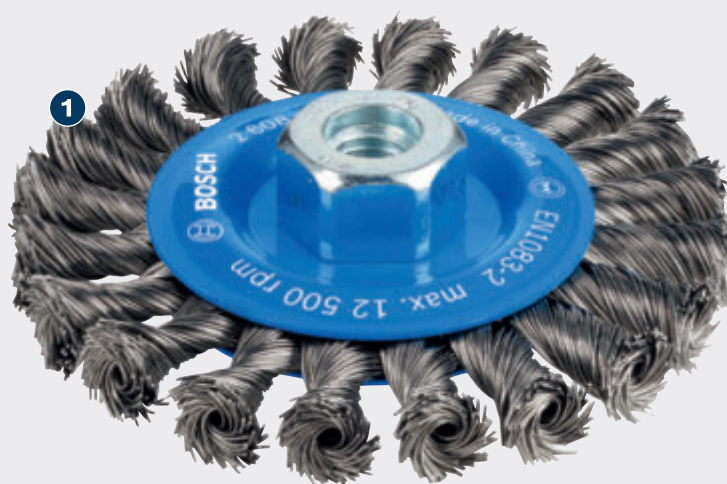

DLOUHÁ ŽIVOTNOST PŘI ČIŠTĚNÍ OCELI

PRO

- 1 Prémiové spletené dráty pro výkonné čištění

BOSCH

DRÁTĚNÝ KARTÁČ PRO METAL HEAVY

PRO

- K čištění oceli, např. při čištění svarů, silné rzi, starých nátěrů a strusky z malých a těžko přístupných ploch
- Vysoce efektivní pro kovoobráběče: Dlouhá životnost
- Navržený pro čištění oceli
- Kompatibilní se všemi úhlovými bruskami M14

VLASTNOSTI PRODUKTŮ

OBJEDNACÍ INFORMACE

| Průměr mm | Síla drátu mm | Otáčky, max. min -1 | Šířka kartáče mm | Závit M | X-LOCK | Druh balení | Obsah balení | Velkoobchodní balení | Kód EAN | Objednací číslo |
|--|---------------|---------------------|------------------|---------|--------|-------------|--------------|----------------------|---------------|----------------------|
| Kotoučový drátěný kartáč – spletený drát | | | | | | | | | | |
| 115 | 0,50 | 12.500 | 12 | 14 | - | C1a | 1 | 1 | 3165140087254 | 2 608 622 059 |