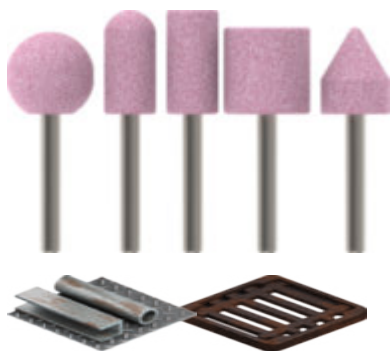

PRO

- 1 Kvaliteetsed abrasiivsed terad raskete materjalide lihvimiseks

BOSCH

Video

PRO STEEL LIHVIMISOTSAKUTE KOMPLEKT

PRO

- Terase lihvimiseks, nt nurgelise kujuga väikeste detailide lihvimiseks ja kraatide eemaldamiseks
- Väga tõhus tööriist metallitöölistele: Pikk tööiga
- Loodud terase lihvimiseks
- Silindrikujuline vars sobib kolme haaratsiga puuripadrunitele

TOOTE OMADUSED				TELLIMISINFO				
Kinnitussaba mm	Tera	Läbimõõt, max mm	Pikkus mm	Pakendi liik	Pakendi kogus	Saateühik	EAN-kood	Tellimisnumber
Lihvotsak								
6	60	25	20	P0b	1	1	3165140047777	1 608 620 055
6	60	20	25	P0b	1	1	3165140047784	1 608 620 056
6	60	20	26	P0b	1	1	3165140047814	2 608 620 012
6	60	20	25	P0b	1	1	3165140047838	2 608 620 014
5-osaline lihvotsakute komplekt								
6 (e)	60	20	25	C1d	5	1	3165140004565	1 609 200 286