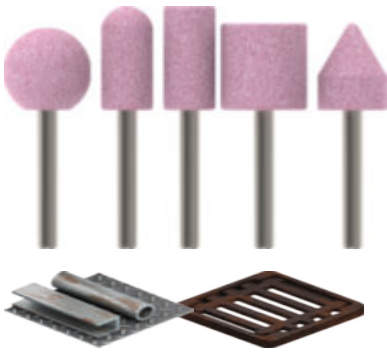

LARGA VIDA ÚTIL EN EL DESBASTE DE ACERO

PRO

- 1 Granos abrasivos de alta calidad para desbastar materiales duros

BOSCH

JUEGO DE PUNTAS MONTADAS PRO STEEL

PRO

- Para desbastar acero, como, al desbastar y desbarbar piezas pequeñas con formas angulares
- Muy eficiente para trabajadores metalúrgicos: Más vida útil
- Diseñadas para desbastar acero
- Vástago cilíndrico compatible con portabrocas de tres mordazas

PROPIEDADES DEL PRODUCTO

INFORMACIÓN SOBRE PEDIDOS

Vástago recto mm	Grano(s)	Díámetro máx. mm	Longitud mm	Tipo de embalaje	Cantidad de paquetes	Cantidad mínima de pedido	Código de barras	Cantidad de piezas
Juego de puntas montado de 5 piezas								
6 (e)	60	20	25	C1d	5	1	3165140004565	1 609 200 286