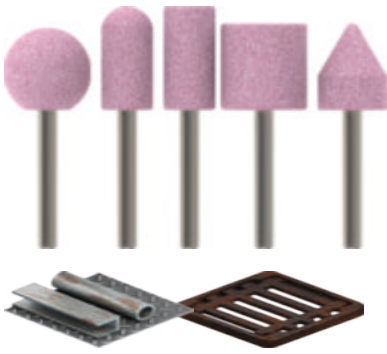

# LARGA VIDA ÚTIL EN EL DESBASTE DE ACERO

## PRO

- 1 Granos abrasivos de alta calidad para desbastar materiales duros

**BOSCH**

## JUEGO DE PUNTAS MONTADAS PRO STEEL

**PRO**

- Para desbastar acero, como, al desbastar y desbarbar piezas pequeñas con formas angulares
- Muy eficiente para trabajadores metalúrgicos: Más vida útil
- Diseñadas para desbastar acero
- Vástago cilíndrico compatible con portabrocas de tres mordazas

### INFORMACIÓN SOBRE PEDIDOS

Vástago recto mm	Grano(s)	Diámetro máx. mm	Longitud mm	Tipo de embalaje	Cantidad de paquetes	Cantidad mínima de pedido	Código de barras	Cantidad de piezas
Puntas montadas								
6	60	20	26	P0b	1	1	3165140047814	<b>2 608 620 012</b>