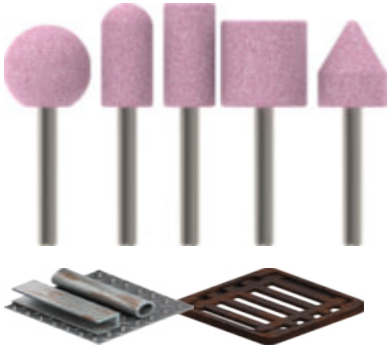

ΜΕΓΑΛΗ ΔΙΑΡΚΕΙΑ ΖΩΗΣ ΣΤΗ ΛΕΪΑΝΣΗ ΧΑΛΥΒΑ

PRO

- 1 Υψηλής ποιότητας λειαντικοί κόκκοι για λείανση σκληρών υλικών

BOSCH

ΣΕΤ ΕΞΑΡΤΗΜΑΤΩΝ ΛΕΙΑΝΣΗΣ PRO STEEL

PRO

- Για λείανση χάλυβα, π.χ. κατά τη λείανση και την αφαίρεση γρεζιών από μικρά τεμάχια με γωνιώδη σχήματα
- Εξαιρετικά αποτελεσματικός για μεταλλουργούς: Μεγάλη διάρκεια ζωής
- Σχεδιασμένο για λείανση χάλυβα
- Κυλινδρικό στέλεχος συμβατό με τσοκ δραπάνου τριών σιαγόνων

ΧΑΡΑΚΤΗΡΙΣΤΙΚΑ ΠΡΟΪΟΝΤΟΣ

ΠΛΗΡΟΦΟΡΙΕΣ ΠΑΡΑΓΓΕΛΙΑΣ

| Στέλεχος mm | Κόκκωση | Διάμετρος, μέγ. mm | Μήκος mm | Συσκευασία | Ποσότητα συσκευασίας | Μονάδα συσκευασίας αποστολής | Κωδικός EAN | Κωδικός αριθμός |
|-------------------------------------|---------|--------------------|----------|------------|----------------------|------------------------------|---------------|----------------------|
| Εξάρτημα λείανσης | | | | | | | | |
| 6 | 60 | 25 | 20 | P0b | 1 | 1 | 3165140047777 | 1 608 620 055 |
| 6 | 60 | 20 | 25 | P0b | 1 | 1 | 3165140047784 | 1 608 620 056 |
| 6 | 60 | 20 | 26 | P0b | 1 | 1 | 3165140047814 | 2 608 620 012 |
| 6 | 60 | 20 | 25 | P0b | 1 | 1 | 3165140047838 | 2 608 620 014 |
| Σετ εξαρτημάτων λείανσης 5 τεμαχίων | | | | | | | | |
| 6 (e) | 60 | 20 | 25 | C1d | 5 | 1 | 3165140004565 | 1 609 200 286 |