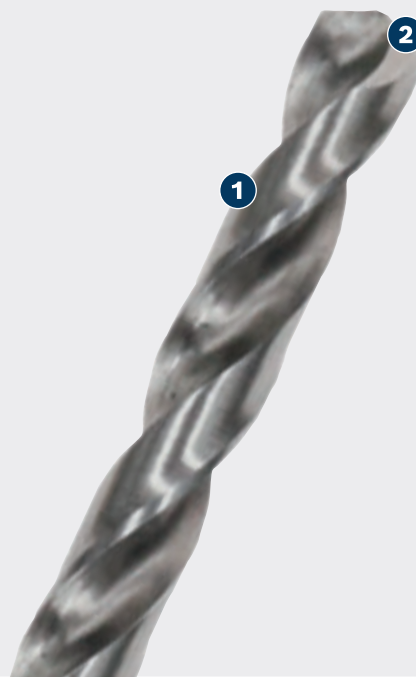

# DUG RADNI VEK PRI BUŠENJU METALA

## PRO

- 1 Čelik za velike brzine brušen radi dugotrajnih performansi
- 2 Ukršteno brušeni vrh za započinjanje rupa tačno tamo gde su vam potrebne

\* vs Bosch 2608577167

## SET PRO METAL HSS-G HEX SPIRALNIH BURGIIJA

PRO

- Za bušenje u metalu, npr. kod predbušenja za ankere, zakivke i navoje ili bušenja čeličnih greda za montaže instalacija
- Veoma je efikasan za građevinske radnike i instalatere: Dug radni vek
- Traje do 2× duže od Bosch PointTeQ burgije
- Šestougaoni prihvati za jaku vezu i maksimalni prenos momenta sile u steznim glavama sa tri kraka i unutrašnjim šestougaonim prihvatom alata od 1/4"