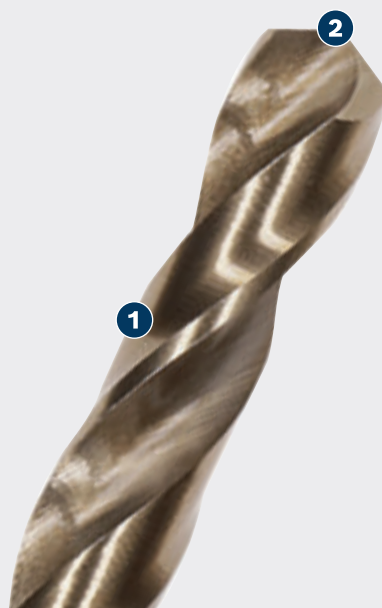

## PRO

- 1 Hitrorezno jeklo z dodanim kobaltom za dolgotrajno učinkovito delovanje
- 2 Natančno začnite vrtati luknje s posebej zasnovano centrirno konico.

**BOSCH**

## KOMPLET SVEDROV PRO STAINLESS STEEL HSS-CO

**PRO**

- Za vrtanje v jeklo in nerjavno jeklo, npr. pri predvrtanju profilov in nosilcev za sidra, kovice, navoje in vpenjala
- Zelo učinkovito za gradbenike in monterje: Dolga življenjska doba
- Zasnovan za vrtanje v nerjavno jeklo
- Cilindrično vpenjalno steblo, primerno za vse tričeljustne vpenjalne vrtalne glave