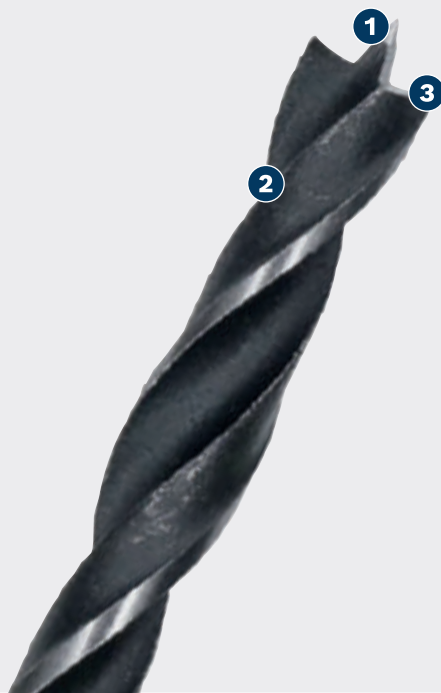

PRO

- 1 Наконечник центрує свердло, щоб прорізати чисті та правильні отвори
- 2 Дві канавки для ефективного видалення стружки
- 3 Гострі підрізувачі для точних отворів без сколів

Відео

BOSCH

НАБІР СВЕРДЕЛ ПО ДЕРЕВУ PRO WOOD

PRO

- Для свердління твердої й м'якої деревини, а також плит із пластиковим покриттям, наприклад свердління наскрізних і косих отворів для встановлення дюбелів або збирання меблів
- Висока ефективність для теслярів і столярів: точність
- Для свердління деревини
- Циліндричний хвостовик сумісний з трикутчастими патронами для дрилу

ХАРАКТЕРИСТИКИ ВИРОБУ				ІНФОРМАЦІЯ ДЛЯ ЗАМОВЛЕННЯ				
Діаметр, мм	Робоча довжина (мм)	Загальна довжина (мм)	X-LOCK	Тип упаковки	Кількість в упаковці	Вміст транспортної упаковки	Штрих-код	Номер за каталогом
Набір свердел по дереву із центрувальним вістря PRO Robust Line, набір А: 156,5 x 69,5 x 23 мм, 5 шт.								
10,00	80	120	-	P1k	5	5	3165140446112	2 607 010 527
Набір свердел по дереву PRO Wood, 7 шт.								
10,00	80	120	-	P1k	7	1	3165140557351	2 607 017 034
Набір свердел по дереву із центрувальним вістря PRO Robust Line, набір В: 156,5 x 106,5 x 23 мм, 8 шт.								
10,00	80	120	-	P1k	8	5	3165140446174	2 607 010 533