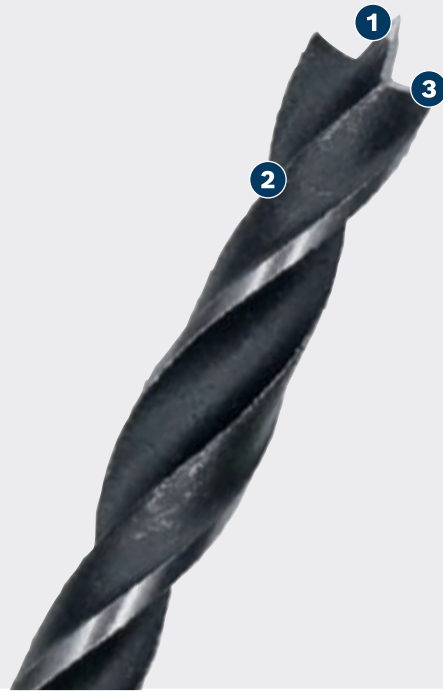

PRO

- 1 Träborr med spets centrerar borret så att du får rena, exakta hål
- 2 Två räfflor för att effektivt ta bort spån
- 3 Vassa skär för exakta, flisfria hål

Video

BOSCH

PRO WOOD-TRÄSPIRALBORRSATS

PRO

- För borrning i hårt och mjukt trä samt i plastbelagda skivor, t.ex. vid borrning genom hål och fickhål för plugginstallation eller möbelmontering
- Mycket effektiv för snickare och träarbetare: Exakthet
- Designad för borrning i trä
- Cylindriskt skaft som passar till trebackschuck

PRODUKTEGENSKAPER				BESTÄLLNINGSGENOMGÅNG				
Diameter mm	Arbetslängd mm	Total längd mm	X-LOCK	Förpackningstyp	Antal i förpackning	Detaljstföropackning	EAN-kod	Beställningsnummer
PRO Robust Line-träspiralsborrsats A: 156,5 x 69,5 x 23 mm, 5 delar								
10,00	80	120	-	P1k	5	5	3165140446112	2 607 010 527
PRO Wood-träspiralsborrsats, 7 delar								
10,00	80	120	-	P1k	7	1	3165140557351	2 607 017 034
PRO Robust Line-träspiralsborrsats B: 156,5 x 106,5 x 23 mm, 8 delar								
10,00	80	120	-	P1k	8	5	3165140446174	2 607 010 533