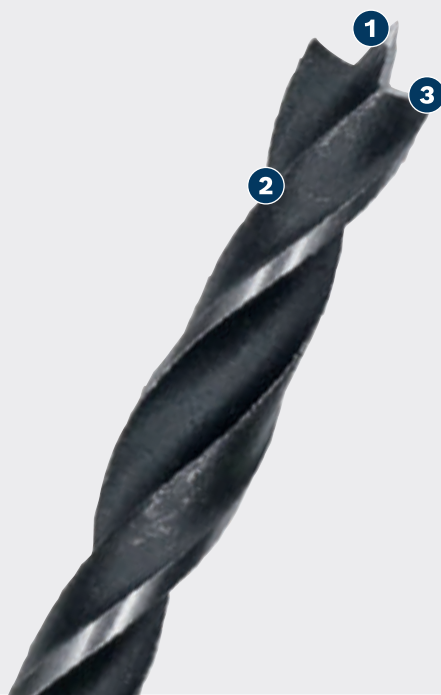

PRO

- 1 Vrh za drvo centrira burgiju, što vam pomaže da pravite čiste i precizne rupe
- 2 Dva žleba za efikasno uklanjanje opiljaka
- 3 Oštri zupci za precizne rupe bez iverja

Video zapis

BOSCH

SET PRO WOOD SPIRALNIH BURGIIJA ZA DRVO

PRO

- Za bušenje tvrdog i mekog drveta kao i ploča presvučenih plastikom, npr. kada bušite prolazne rupe i džepove za tiplove ili sklapanje nameštaja
- Veoma su efikasne za stolare i one koji rade sa drvom: Preciznost
- Projektovane su za bušenje drveta
- Cilindrični prihvat odgovara za šestougaone stezne glave bušilice