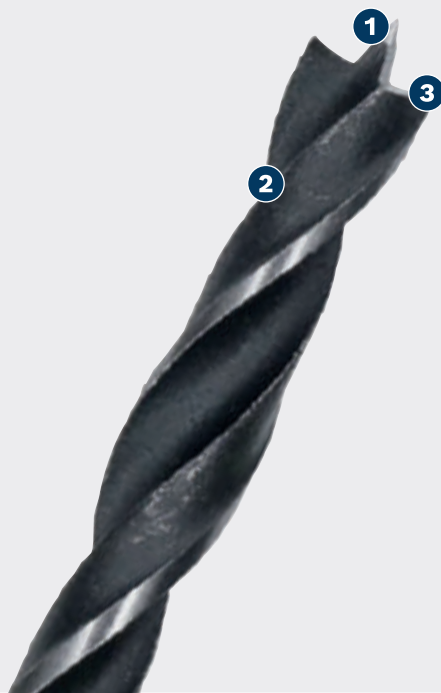

PRO

- 1 Spiralna konica sveder centrira, kar pomaga izdelati čiste in natančne luknje
- 2 Dve utora za učinkovito odstranjevanje ostružkov
- 3 Ostre ostroge za natančne luknje brez cefranja

Video

BOSCH

KOMPLET SPIRALNIH KONIČASTIH SVEDROV PRO WOOD

PRO

- Za vrtanje v trd in mehak les ter v plastificirane plošče, npr. pri vrtanju skozi luknje in montažne izvrtine za moznichenje ali montažo pohištva
- Zelo učinkovit za mizarje in lesarje: Natančnost
- Zasnovan za vrtanje v les
- Cilindrično vpenjalno steblo, primerno za vse tričeljustne vpenjalne vrtalne glave

TEHNIČNE SPECIFIKACIJE

PODATKI ZA NAROČANJE

Premer v mm	Delovna dolžina mm	Skupna dolžina mm	X-LOCK	Način pakiranja	Število kosov	Paket za pošiljanje	EAN koda	Kataloška številka
Komplet spiralnih koničastih svedrov PRO Robust Line A: 156,5 x 69,5 x 23 mm, 5 kosov								
10,00	80	120	-	P1k	5	5	3165140446112	2 607 010 527
7-delni komplet spiralnih koničastih svedrov PRO Wood								
10,00	80	120	-	P1k	7	1	3165140557351	2 607 017 034
Komplet spiralnih koničastih svedrov PRO Robust Line B: 156,5 x 106,5 x 23 mm, 8 kosov								
10,00	80	120	-	P1k	8	5	3165140446174	2 607 010 533