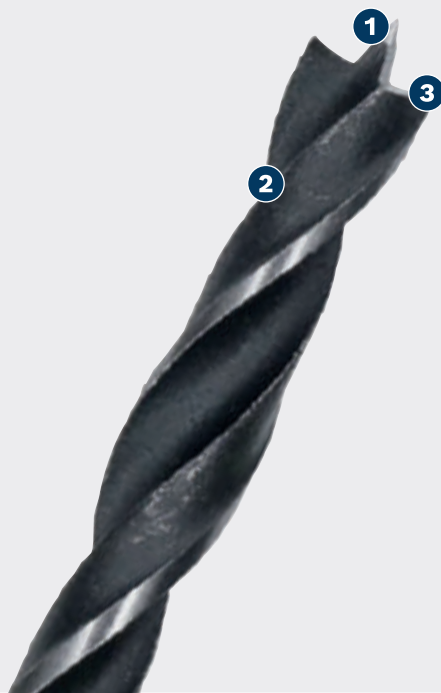

## PRO

- 1 Spiralna końcówka centruje wiertło, pomagając wiercić czyste i precyzyjne otwory
- 2 Dwa rowki do efektywnego usuwania wiórów
- 3 Ostre krawędzie tnące zapewniające dokładne otwory bez odprysków

## ZESTAW WIERTEŁ PRO WOOD

PRO

- Do wiercenia w drewnie twardym i miękkim oraz w płytach powlekanych tworzywem sztucznym, np. podczas wiercenia otworów przelotowych i kieszeniowych pod kołki lub podczas montażu mebli
- Wysoka wydajność dla stolarzy i cieśli: precyzja
- Do wiercenia w drewnie
- Uchwyt cylindryczny kompatybilny z uchwytami wiertarskimi trójszczekowymi