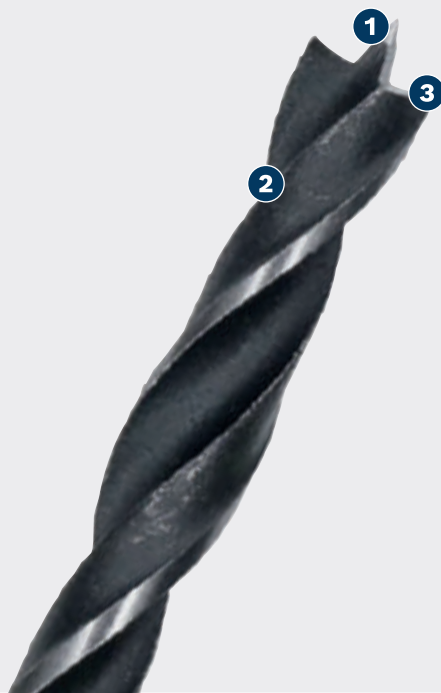

PRO

- 1 Vrh spiralnog svrdla za drvo centrirano svrdlo pomaže vam da dobijete čiste i precizne provrte
- 2 Dva žlijeba za efikasno uklanjanje strugotina
- 3 Oštre ostruge za precizne rupe bez krhotina

Video

BOSCH

SET SPIRALNIH SVRDLA ZA DRVO PRO WOOD HSS

PRO

- Za bušenje tvrdog i mekog drva, kao i ploča s plastičnom oblogom, npr. pri bušenju prolaznih provrta i utora za spojeve zaticima ili sastavljanje namještaja
- Vrlo efikasna za stolare i drvodjelce: Preciznost
- Dizajniran za bušenje u drvu
- Cilindrični prihvat kompatibilan je s tročeljusnim steznim glavama

SVOJSTVA PROIZVODA

INFORMACIJE ZA NARUDŽBU

Promjer mm	Radna duljina mm	Ukupna duljina mm	X-LOCK	Vrsta pakiranja	Količina u pakiranju	Jedinica pakiranja u pošiljci	EAN kod	Kataloški broj
Set spiralnih svrdla za drvo od 5 dijelova Pro Robust Line 156,5 x 69,5 x 23 mm, 5 komada								
10,00	80	120	-	P1k	5	5	3165140446112	2 607 010 527
Set spiralnih svrdla za drvo u 7 dijelova PRO Wood								
10,00	80	120	-	P1k	7	1	3165140557351	2 607 017 034
Set B spiralnih svrdla PRO Robust Line: 156,5 x 106,5 x 23 mm, 8 komada								
10,00	80	120	-	P1k	8	5	3165140446174	2 607 010 533