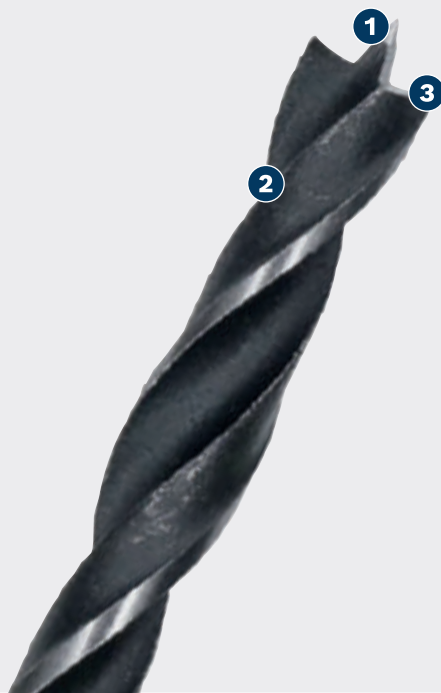

PRO

- 1 Tsentripuuri juhik suunab puuri keskele, mis aitab teha puhtad ja täpsed augud
- 2 Kaks soont laastude tõhusaks eemaldamiseks
- 3 Teravad kannused täpsete, kildudeta aukude jaoks

Video

BOSCH

PRO WOOD PUIDUSPIRAALPUURIDE KOMPLEKT

PRO

- Leht- ja okaspuu, aga ka plastikkattega laudade puurimiseks, nt läbi aukude ja taskuaukude puurimiseks tüüblite või mööbli kokkupanemiseks
- Väga tõhus tööriist puuseppadele ja puidutöölisele: Täpsus
- Loodud puidu puurimiseks
- Silindrikujuline vars sobib kolme haaratsiga puuripadrunitele