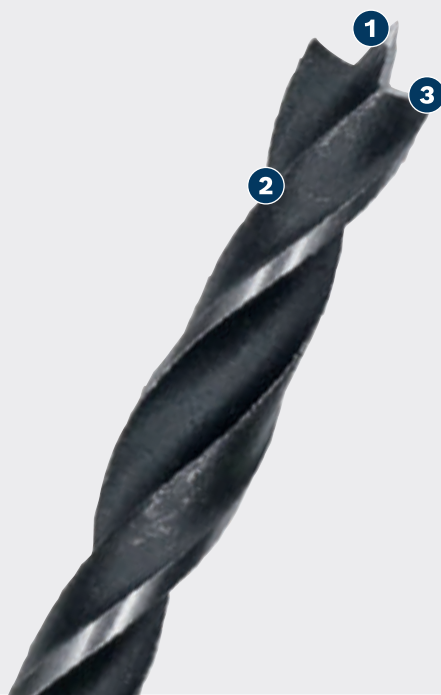

PRO

- 1 La punta Brad Point centra la broca, ayudándote a obtener orificios limpios y precisos
- 2 Dos espirales para eliminar eficazmente las virutas
- 3 Espuelas afiladas para obtener orificios precisos y libres de astillas

Video

BOSCH

JUEGO DE BROCAS TRES PUNTAS PRO WOOD

PRO

- Para perforar maderas duras y blandas, y tableros revestidos de plástico, como, al taladrar orificios pasantes y agujeros para pasadores o ensamblaje de muebles
- Muy eficientes para carpinteros y ebanistas: Precisión
- Diseñado para taladrar en madera
- Vástago cilíndrico compatible con portabrocas de tres mordazas

PROPIEDADES DEL PRODUCTO				INFORMACIÓN SOBRE PEDIDOS				
Diámetro mm	Longitud de trabajo mm	Longitud total mm	X-LOCK	Tipo de embalaje	Cantidad de paquetes	Cantidad mínima de pedido	Código de barras	Cantidad de piezas
Juego A de brocas PRO Robust Line Brad Point: 156,5 x 69,5 x 23 mm, 5 piezas								
10,00	80	120	-	P1k	5	5	3165140446112	2 607 010 527
Juego de 7 brocas PRO Wood Brad Point								
10,00	80	120	-	P1k	7	1	3165140557351	2 607 017 034