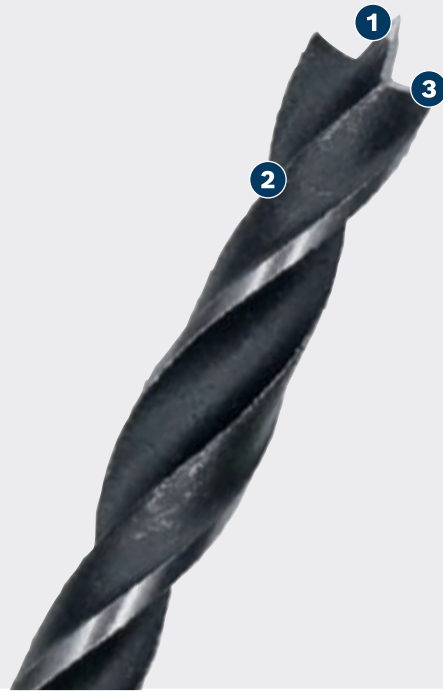

## PRO

- 1 Spiralboret sikrer præcis centreret boring, og giver dig rene og præcise huller
- 2 To kanaler fjerner spåner effektivt
- 3 Skarpe sporer for præcise, splinterfri huller

Video

## PRO WOOD TRÆBORSÆT

**PRO**

- Til boring i hårdtræ og nåletræ samt i plastbelagte plader, fx ved boring af gennemgående huller og borelommer til dyvler eller møbelmontage
- Særdeles effektivt til tømrere og træarbejdere: Præcision
- Designet til boring i træ
- Cylindrisk skaft, der er kompatibelt med borepatroner med 3 kæber