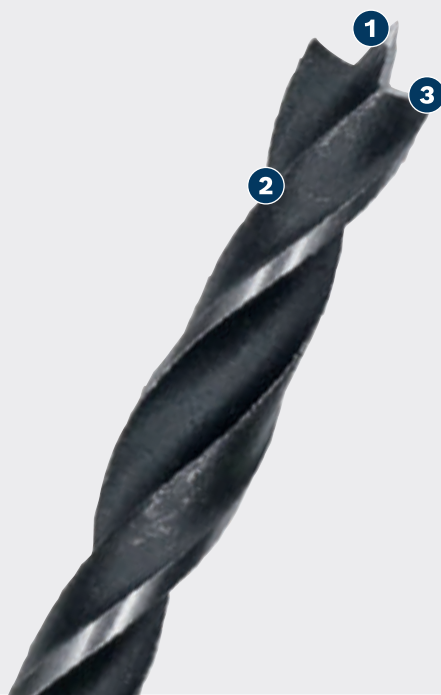

PRO

- 1 Středící hrot vycentruje vrták a pomůže vám získat čisté a přesné otvory
- 2 Dvě drážky pro efektivní odvádění odpadu
- 3 Ostré břity pro přesné otvory bez třísek

Video

BOSCH

SADA VRTÁKŮ DO DŘEVA PRO WOOD

PRO

- Pro vrtání do tvrdého i měkkého dřeva a také do desek potažených plastem, např. při vrtání průchozích otvorů a otvorů pro kapsové spoje, kolíky nebo upevnění nábytku
- Vysoce efektivní pro tesaře a truhláře: Přesnost
- Navrženo pro vrtání do dřeva
- Válcová stopka je kompatibilní se všemi vrtačkami se tříčelistovým sklíčidlem

VLASTNOSTI PRODUKTŮ				OBJEDNACÍ INFORMACE				
Průměr mm	Pracovní délka mm	Celk. délka mm	X-LOCK	Druh balení	Obsah balení	Velkoobchodní balení	Kód EAN	Objednací číslo
Sada vrtáků do dřeva s centrovacím hrotem PRO Robust Line A: 156,5 x 69,5 x 23 mm, 5 kusů								
10,00	80	120	-	P1k	5	5	3165140446112	2 607 010 527
Sada vrtáků do dřeva PRO Wood Brad Point, 7ks								
10,00	80	120	-	P1k	7	1	3165140557351	2 607 017 034
Sada vrtáků do dřeva s centrovacím hrotem PRO Robust Line B: 156,5 x 106,5 x 23 mm, 8 kusů								
10,00	80	120	-	P1k	8	5	3165140446174	2 607 010 533