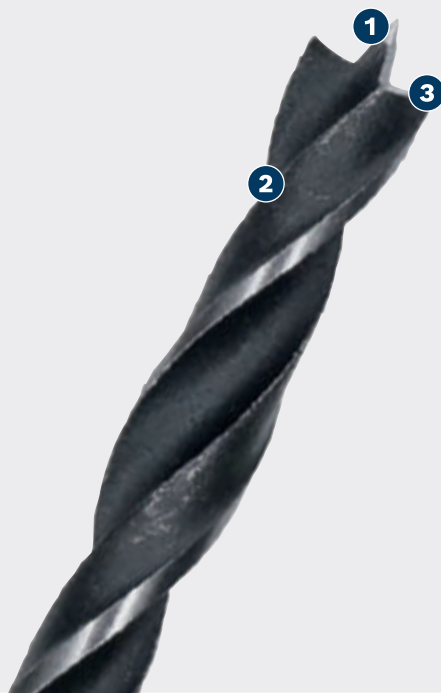

ПРЕЦИЗНО ПРОБИВАНЕ В ДЪРВЕСИНА

PRO

- 1 Щифтът на върха центрира свредлото, като ви помага да получите чисти и точни отвори
- 2 Двата канала за ефективно отстраняване на стърготините
- 3 Остри ръбове за прецизни отвори без разцепване

BOSCH

Видео

КОМПЛЕКТ СВРЕДЛА С ЩИФТ НА ВЪРХА ЗА ДЪРВО PRO WOOD BRAD POINT

PRO

- За пробиване в твърда и мека дървесина, както и в плоскости с пластмасово покритие, например при пробиване на отвори и отвори за джобове за дюбели или монтаж на мебели
- Високоэффективен за дърводелци и мебелисти: прецизност
- Предназначен за пробиване в дърво
- Цилиндричната опашка, съвместима с тричелюстен патронник за свредла

ПРОДУКТОВИ ХАРАКТЕРИСТИКИ

ИНФОРМАЦИЯ ЗА ПОРЪЧКА

Диаметър mm	Работна Дължина mm	Обща дължина mm	X-LOCK	Вид на опаковката	Количество в опаковка	Транспортна опаковъчна единица	EAN-код	Каталожен номер
Комплект А свредла за дърво с центриращ връх (тип „лястовича опашка“) от серията Robust Line: 156,5 x 69,5 x 23 mm, 5 броя								
10,00	80	120	-	P1k	5	5	3165140446112	2 607 010 527
Комплект самоцентриращи се свредла за дървен материал PRO Wood, 7 бр.								
10,00	80	120	-	P1k	7	1	3165140557351	2 607 017 034
Комплект В свредла за дърво с центриращ връх (тип „лястовича опашка“) от серията Robust Line: 156,5 x 106,5 x 23 mm, 8 броя								
10,00	80	120	-	P1k	8	5	3165140446174	2 607 010 533