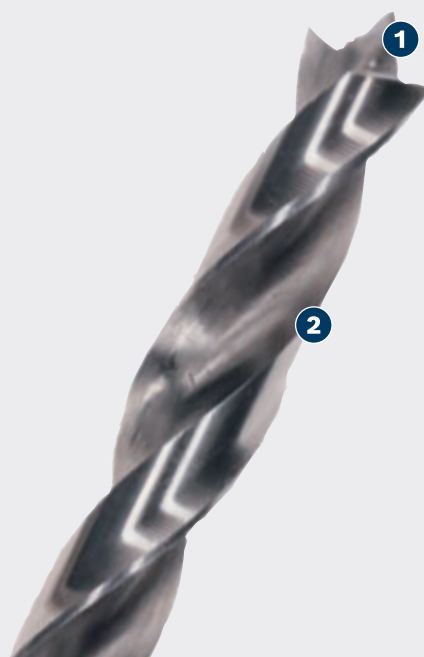

PRO

- 1 Vrh za drvo centrira burgiju, što vam pomaže da pravite čiste i precizne rupe
- 2 Čelik za velike brzine brušen radi dugotrajnih performansi

BOSCH

SET PRO WOOD HSS SPIRALNIH BURGIJA ZA DRVO

PRO

- Za bušenje tvrdog i mekog drveta kao i ploča presvučenih plastikom, npr. kada bušite prolazne rupe i džepove za tiplove ili sklapanje nameštaja
- Veoma su efikasne za stolare i one koji rade sa drvom: Preciznost
- Projektovane su za bušenje drveta
- Šestougaoni prihvatač za jaku vezu i maksimalni prenos momenta sile u steznim glavama sa tri kraka i unutrašnjim šestougaonim prihvatačima alata od ¼"

| KARAKTERISTIKE PROIZVODA | | | | INFORMACIJE ZA PORUČIVANJE | | | | |
|--|-----------------|------------------|--------|----------------------------|----------------------|-------------------------------|---------------|----------------------|
| Prečnik mm | Radna dužina mm | Ukupna dužina mm | X-LOCK | Vrsta pakovanja | Količina u pakovanju | Jedinica pakovanja za dostavu | EAN-kod | Kataloški broj |
| PRO HEX set burgija za drvo sa šestougaonim prihvatom: 163 x 56 x 18 mm, 5 kom. | | | | | | | | |
| 6,00 | 49 | 105 | - | P1k | 5 | 1 | 3165140395502 | 2 608 595 525 |
| PRO Robust Line set burgija za drvo sa šestougaonim prihvatom i centrirajućim vrhom A: 156,5 x 107 x 23 mm, 7 kom. | | | | | | | | |
| 8,00 | 75 | 117 | - | P1k | 7 | 1 | 3165140517034 | 2 607 019 923 |