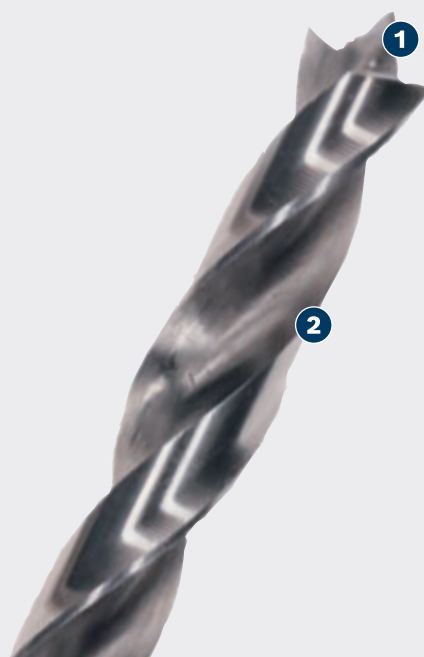

PRO

- 1 Spiralna konica sveder centrira, kar pomaga izdelati čiste in natančne luknje
- 2 Material iz hitroreznega jekla za dolgotrajno uporabo

BOSCH

KOMPLET SPIRALNIH KONIČASTIH SVEDROV PRO WOOD HSS

PRO

- Za vrtanje v trd in mehak les ter v plastificirane plošče, npr. pri vrtanju skozi luknje in montažne izvrtine za mozničenje ali montažo pohištva
- Zelo učinkovit za mizarje in lesarje: Natančnost
- Zasnovan za vrtanje v les
- Šestrobo vpenjalno steblo za močno povezavo in največji prenos navora v tričeljustnih glavah in ¼-palčnih notranjih držalnih šestrobega orodja

TEHNIČNE SPECIFIKACIJE				PODATKI ZA NAROČANJE				
Premer v mm	Delovna dolžina mm	Skupna dolžina mm	X-LOCK	Naičin pakiranja	Število kosov	Paket za pošiljanje	EAN koda	Kataloška številka
Komplet svetrov za les PRO s šestrobim vpenjalnim stebлом: 163 x 56 x 18 mm, 5 kosov								
6,00	49	105	-	P1k	5	1	3165140395502	2 608 595 525
Komplet spiralnih koničastih svetrov s šestrobim vpenjalnim stebлом PRO Robust Line A: 156,5 x 107 x 23 mm, 7 kosov								
8,00	75	117	-	P1k	7	1	3165140517034	2 607 019 923