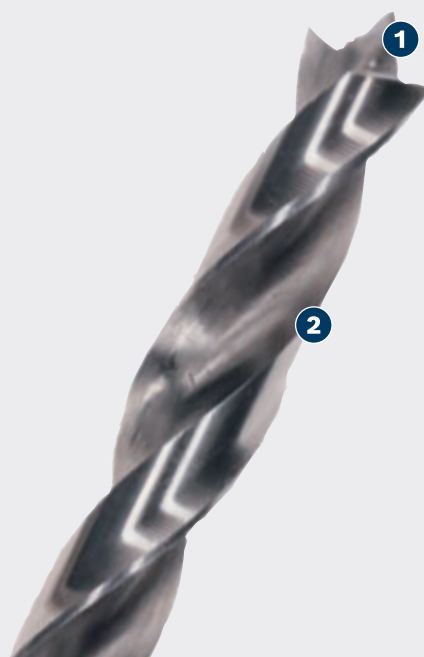

PRO

- 1 Vârful cu cap asimetric centreează burghiul, ajutându-vă să obțineți găuri curate și precise
- 2 Oțel rapid (HSS) șlefuit pentru performanțe de durată

BOSCH

SET DE BURGHIE CU VÂRF DE CENTRARE PRO WOOD HSS

PRO

- Pentru găurirea lemnului de esență tare și moale, precum și în plăci învelite în plastic, de exemplu la realizarea găurilor străpunse și a găurilor oblice pentru șuruburi pentru introducerea de dibluri sau asamblarea mobilierului
- Foarte eficiente pentru dulgheri și tâmplari: Precizie
- Proiectate pentru găurirea lemnului
- Tijă hexagonală pentru cuplare puternică și transmisie maximă a cuplului în mandrine cu bacuri și suporturi de scule hexagonale interne de ¼"