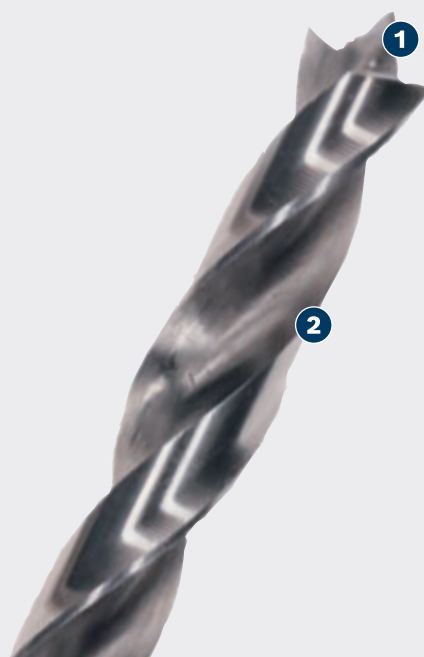

## PRO

- 1 Tsenterpuuri juhik suunab puuri keskele, mis aitab teha puhtad ja täpsed augud
- 2 Kiirlõiketerasest frees kauakestvaks toimivuseks

**BOSCH**

## PRO WOOD HSS-PUIDUSPIRAALPUURIDE KOMPLEKT

**PRO**

- Leht- ja okaspuu, aga ka plastikkattega laudade puurimiseks, nt läbi aukude ja taskuaukude puurimiseks tüüblite või mööbli kokkupanemiseks
- Väga tõhus tööriist puuseppadele ja puidutöölisele: Täpsus
- Loodud puidu puurimiseks
- Kuuskantvars tugeva ühenduse ja maksimaalse pöördemomendi ülekandmiseks kolme löuaga padrunites ja ¼" sisemistes kuuskanttööriistahoidikutes