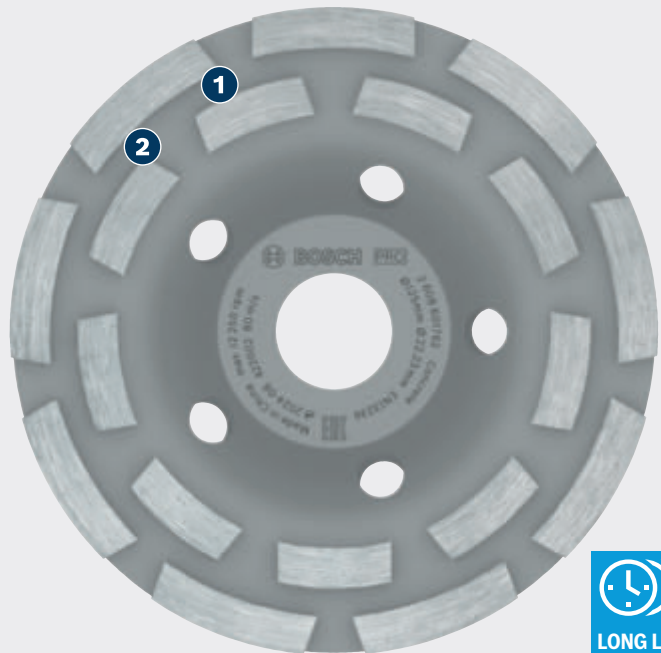

## PRO

- 1 Ο σχεδιασμός διπλής σειράς εξασφαλίζει μεγάλη διάρκεια ζωής
- 2 Ακριβώς ισορροπημένο για χαμηλούς κραδασμούς

Βίντεο

## ΚΕΦΑΛΗ ΛΕΪΑΝΣΗΣ PRO CONCRETE

PRO

- Για λείανση επιφανειών σκυροδέματος, π.χ. τοίχοι από σκυρόδεμα, δάπεδα από τσιμέντο, εμφανές σκυρόδεμα σε κατασκευαστικά έργα
- Εξαιρετικά αποτελεσματικό για τους εργάτες οικοδομών: Μεγάλη διάρκεια ζωής
- Σχεδιασμένες για λείανση σκυροδέματος
- Με εσωτερική διάμετρο 22,23 mm για λειαντήρες μπετόν και γωνιακούς λειαντήρες με παξιμάδι κλειδώματος

## ΠΛΗΡΟΦΟΡΙΕΣ ΠΑΡΑΓΓΕΛΙΑΣ

Διάμετρος οπής mm	Διάμετρος mm	Ύψος στοχείου mm	Συσκευασία	Ποσότητα συσκευασίας	Μονάδα συσκευασίας αποστολής	Κωδικός EAN	Κωδικός αριθμός
22,23	125	5,0	C1a	1	1	3165140993470	<b>2 608 601 762</b>