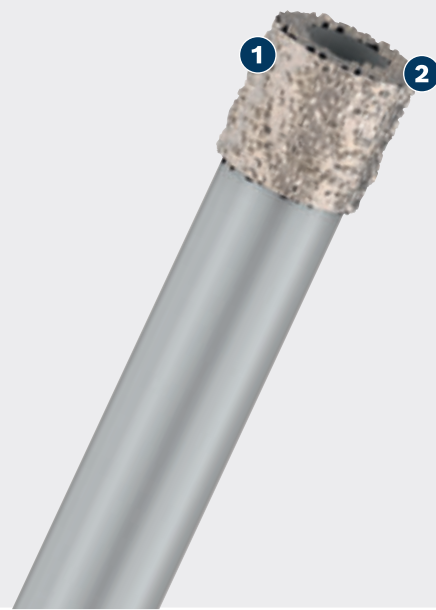

LONGUE DURÉE DE VIE LORS DU PERÇAGE DANS LES CARREAUX DE CÉRAMIQUE DURS ET TENDRES

PRO

- 1 Concrétion et matrice diamant de haute qualité pour la durabilité et la précision
- 2 Cire de refroidissement pour réduire la chaleur lors du perçage

BOSCH

COFFRET DE FORETS PRO CERAMIC DRY

PRO

- Pour le perçage à sec de tous types de carreaux de céramique, par exemple les carreaux durs ou tendres utilisés pour les murs et sols de cuisine et de salle de bain
- Très efficace pour les carreleurs : Longue durée de vie
- Conçu pour percer les carreaux de céramique durs et tendres
- Emmanchement cylindrique compatible avec les mandrins porte-foret à trois mors

CARACTÉRISTIQUES DU PRODUIT

INFORMATIONS CONCERNANT LA COMMANDE

Diamètre mm	Longueur utile mm	X-LOCK	Type d'emballage	Nombre de pièces par emballage	UC : unité de commande	Référence	Prix sans TVA
8,00	66	-	C1a	3	1	2 607 011 626	90,13