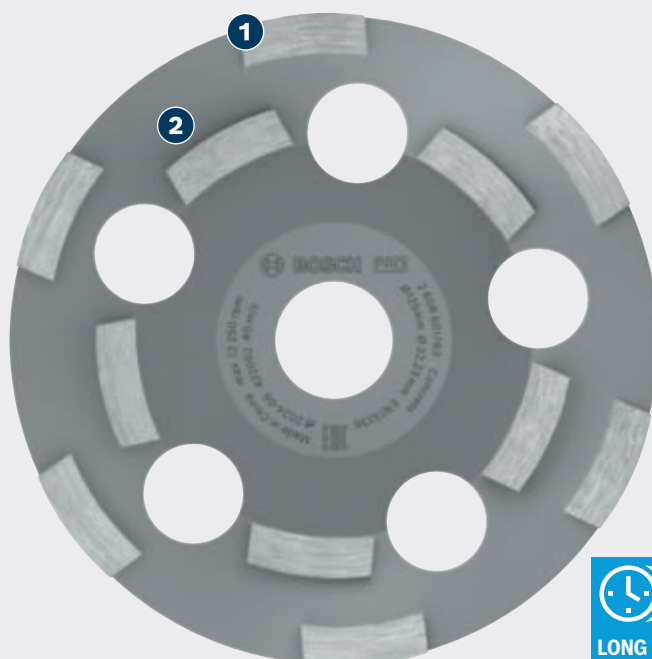

# ΜΕΓΑΛΗ ΔΙΑΡΚΕΙΑΣ ΖΩΗΣ ΣΤΟ ΤΡΪΨΙΜΟ ΛΕΙΑΝΤΙΚΩΝ ΥΛΙΚΩΝ

## PRO

**1** Κόκκος διαμαντιού υψηλής ποιότητας και διαμαντένια μήτρα για ανθεκτικότητα και ακρίβεια.

**2** Ακριβώς ισορροπημένο για χαμηλούς κραδασμούς

## ΚΕΦΑΛΗ ΛΕΪΑΝΣΗΣ PRO ABRASIVE

PRO

- Για το αποτελεσματικό τρίψιμο λειαντικών επιφανειών, όπως τοίχοι από τούβλα
- Εξαιρετικά αποτελεσματικό για τους εργάτες οικοδομών: Μεγάλη διάρκεια ζωής
- Σχεδιασμένη για τρίψιμο λειαντικών υλικών
- Με εσωτερική διάμετρο 22,23 mm για γωνιακούς λειαντήρες τυπικού παξιμαδιού κλειδώματος

## ΠΛΗΡΟΦΟΡΙΕΣ ΠΑΡΑΓΓΕΛΙΑΣ

Διάμετρος οπής mm	Διάμετρος mm	Ύψος στοχείου mm	Συσκευασία	Ποσότητα συσκευασίας	Μονάδα συσκευασίας αποστολής	Κωδικός EAN	Κωδικός αριθμός
22,23	125	4,5	C1a	1	1	3165140578844	<b>2 608 602 553</b>