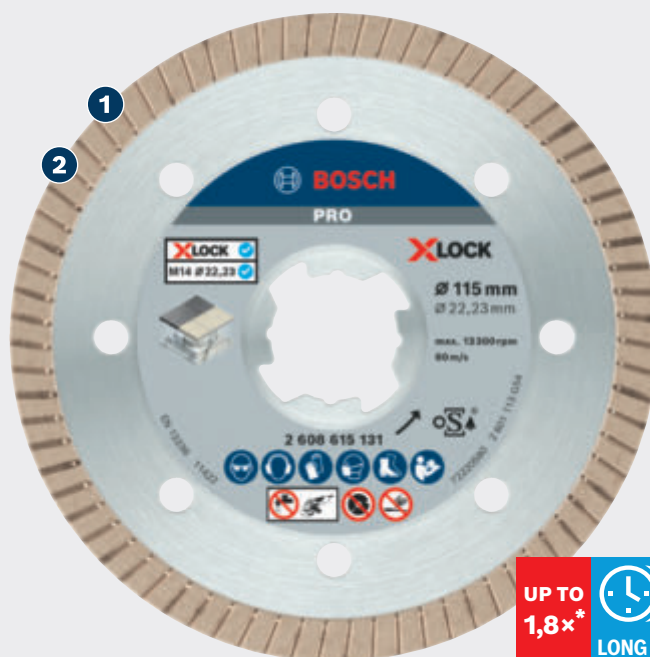

PRO

- 1 Visokokvalitetna dijamantska zrna i matrica za otpornost i preciznost
- 2 Turbo obod za završnu obradu visokog standarda i glatki napredak sečenja

* vs Bosch 2607019473

Video zapis

PRO CERAMIC DIJAMANTSKA REZNA PLOČA

PRO

- Za sečenje keramičkih zidnih i podnih pločica koje se koriste u kupatilima i kuhinjama
- Veoma je efikasan za keramičare: Preciznost
- Do 1,5× preciznije od Bosch 2607019473 keramičkog dijamantskog diska
- Kliknite na njega pomoću X-Lock priključka ili ga koristite sa ugaonim brusilicama sa maticom i navojem

KARAKTERISTIKE PROIZVODA

INFORMACIJE ZA PORUČIVANJE

Unutrašnji prečnik mm	Prečnik mm	Visina segmenta mm	Širina sečenja mm	X-LOCK	Vrsta pakovanja	Količina u pakovanju	Jedinica pakovanja za dostavu	EAN-kod	Kataloški broj
22,23	115	7	1,4	+	C1c	1	1	3165140933292	2 608 615 131
22,23	125	7	1,4	+	C1c	1	1	3165140933308	2 608 615 132