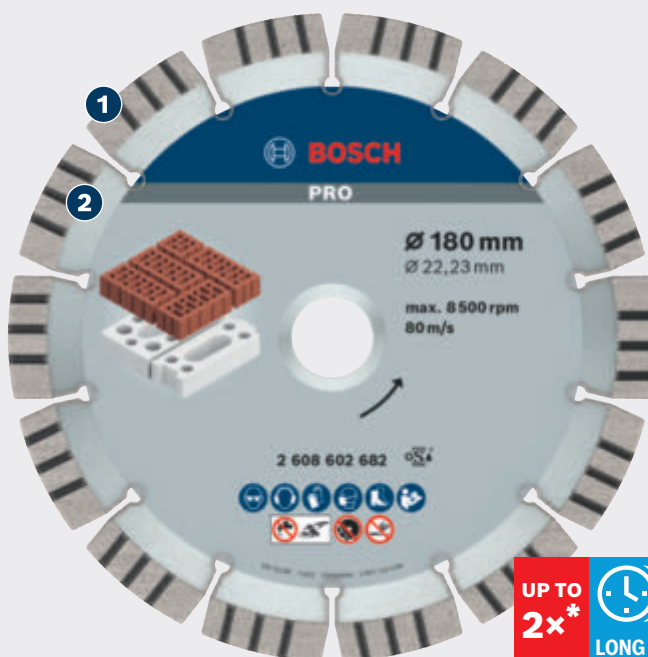

ΜΕΓΑΛΗ ΔΙΑΡΚΕΙΑ ΖΩΗΣ ΣΤΗ ΚΟΠΗ ΛΕΙΑΝΤΙΚΩΝ ΥΛΙΚΩΝ

PRO

- 1 Τομείς χαμηλής τριβής για λιγότερη φθορά στις πλευρές
- 2 Τομείς συγκολλημένοι με λέιζερ στο χαλύβδινο σώμα για ισχυρότερη σύνδεση

* vs Standard for Abrasive (2608602619)

BOSCH

ΔΙΑΜΑΝΤΟΔΙΣΚΟΣ ΚΟΠΗΣ PRO ABRASIVE

PRO

- Για την κοπή λειαντικών υλικών, π.χ. τούβλα, οικοδομικά τεμάχια από κοίλα τούβλα, ασβεστοπυριτικά τούβλα και πορομπετόν
- Εξαιρετικά αποτελεσματικός για οικοδόμους και χτίστες: Μεγάλη διάρκεια ζωής
- Διαρκεί έως και 2 φορές περισσότερο από ένα Bosch Standard for Abrasive Cutting Disc
- Με εσωτερική διάμετρο 22,23 mm για γωνιακούς λειαντήρες τυπικού παξιμαδιού κλειδώματος

ΧΑΡΑΚΤΗΡΙΣΤΙΚΑ ΠΡΟΪΟΝΤΟΣ

ΠΛΗΡΟΦΟΡΙΕΣ ΠΑΡΑΓΓΕΛΙΑΣ

Διάμετρος οπής mm	Διάμετρος mm	Ύψος στοχείου mm	Πλάτος κοπής mm	X-LOCK	Συσκευασία	Ποσότητα συσκευασίας	Μονάδα συσκευασίας αποστολής	Κωδικός EAN	Κωδικός αριθμός
22,23	150	12	2,4	-	C1c	1	1	3165140581875	2 608 602 681
22,23	180	12	2,4	-	C1c	1	1	3165140581882	2 608 602 682
22,23	230	15	2,4	-	C1c	1	1	3165140581899	2 608 602 683