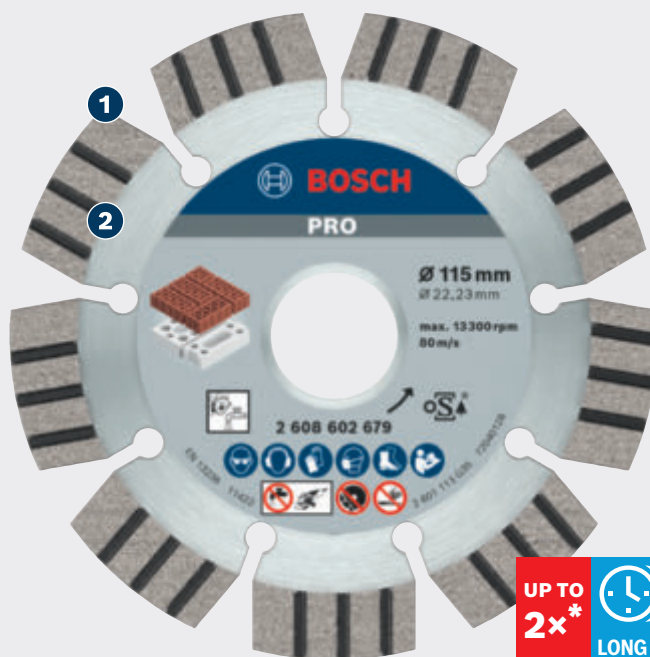

ΜΕΓΑΛΗ ΔΙΑΡΚΕΙΑ ΖΩΗΣ ΣΤΗ ΚΟΠΗ ΛΕΙΑΝΤΙΚΩΝ ΥΛΙΚΩΝ

PRO

- 1 Τομείς χαμηλής τριβής για λιγότερη φθορά στις πλευρές
- 2 Τομείς συγκολλημένοι με λέιζερ στο χαλύβδινο σώμα για ισχυρότερη σύνδεση

* vs Standard for Abrasive (2608602616)

BOSCH

ΔΙΑΜΑΝΤΟΔΙΣΚΟΣ ΚΟΠΗΣ PRO ABRASIVE

PRO

- Για την κοπή λειαντικών υλικών, π.χ. τούβλα, οικοδομικά τεμάχια από κοίλα τούβλα, ασβεστοπυριτικά τούβλα και πορομπετόν
- Εξαιρετικά αποτελεσματικός για οικοδόμους και χτίστες: Μεγάλη διάρκεια ζωής
- Διαρκεί έως και 2 φορές περισσότερο από ένα Bosch Standard for Abrasive Cutting Disc
- Με εσωτερική διάμετρο 22,23 mm για γωνιακούς λειαντήρες τυπικού παξιμαδιού κλειδώματος

ΧΑΡΑΚΤΗΡΙΣΤΙΚΑ ΠΡΟΪΟΝΤΟΣ

ΠΛΗΡΟΦΟΡΙΕΣ ΠΑΡΑΓΓΕΛΙΑΣ

Διάμετρος οπής mm	Διάμετρος mm	Ύψος στοχείου mm	Πλάτος κοπής mm	X-LOCK	Συσκευασία	Ποσότητα συσκευασίας	Μονάδα συσκευασίας αποστολής	Κωδικός EAN	Κωδικός αριθμός
22,23	115	12	2,2	-	C1c	1	1	3165140581851	2 608 602 679
22,23	125	12	2,2	-	C1c	1	1	3165140581868	2 608 602 680