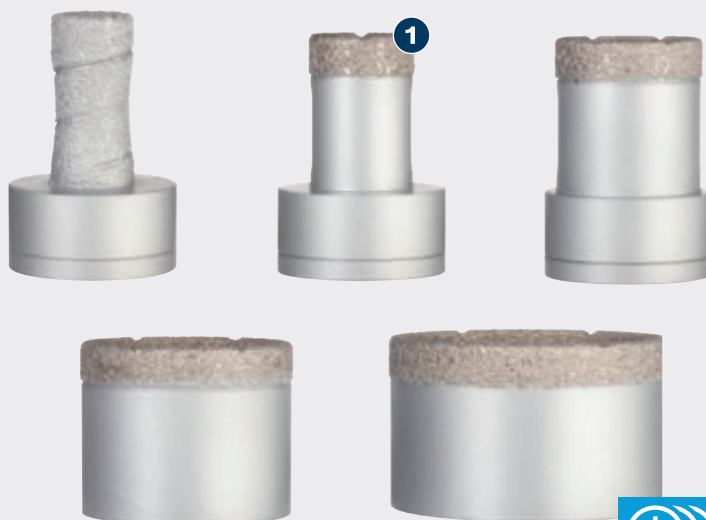

HÅLLBAR TORRBORRNING GENOM KAKEL OCH KLINKER

PRO

- 1 Högkvalitativa diamantkorn lödda för hållbarhet

BOSCH

PRO CERAMIC DRY HÅLSÅGSATS

PRO

- För torrbörning genom alla typer av kakel och klinker, t.ex. i väggar och golv i kök och badrum
- Mycket effektiv för kakelsättare: Hållbar
- Utformad för torrbörning i hårt och mjukt kakel och klinker
- Klicka på den med X-Lock

PRODUKTEGENSKAPER		BESTÄLLNINGSPÅSÄTTNING	
Förpackningstyp	Antal i förpackning	Detailjstförpackning	EAN-kod
Diamantkapsats, 5 delar, inklusive 20 mm fräs			
M0a	5	1	3165140933735
			2 608 599 037

BOSCH