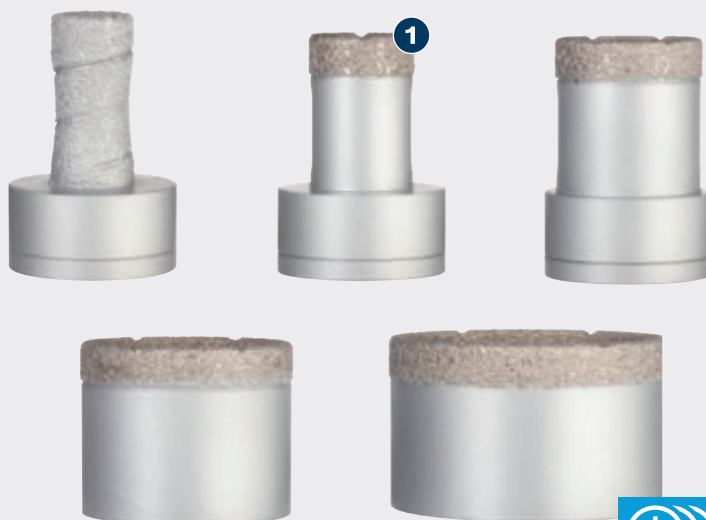

DUG RADNI VEK PRI BUŠENJU TVRDIH I MEKIH KERAMIČKIH PLOČICA

PRO

- 1 Visokokvalitetna dijamantska zrna lemljena za otpornost

BOSCH

PRO CERAMIC DRY CORE CUTTER SET

PRO

- Za suvo bušenje svih vrsta keramičkih pločica, npr. čvrstih i mekih pločica koje se koriste za kuhinjske i kupatilske zidove i podove
- Veoma je efikasan za keramičare: Dug radni vek
- Projektovana za suvo bušenje tvrdih i mekih keramičkih pločica
- Kliknite uz X-Lock

KARAKTERISTIKE PROIZVODA | INFORMACIJE ZA PORUČIVANJE

Vrsta pakovanja	Količina u pakovanju	Jedinica pakovanja za dostavu	EAN-kod	Kataloški broj
5-delni set dijamantskih kruna; uključuje glodalo od 20 mm				
M0a	5	1	3165140933735	2 608 599 037