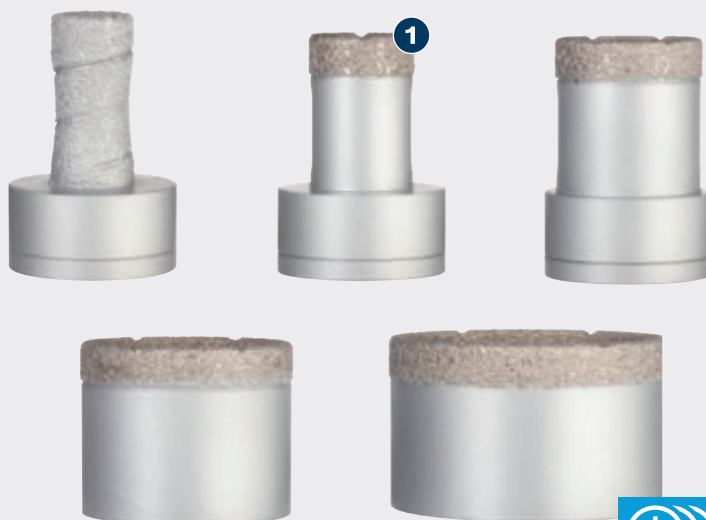

ΜΑΚΡΑΣ ΔΙΑΡΚΕΙΑΣ ΖΩΗΣ ΞΗΡΟ ΤΡΫΠΗΜΑ Μ'ΕΣΩ ΣΚΛΗΡΩΝ ΚΑΙ ΜΑΛΑΚΩΝ ΚΕΡΑΜΙΚΩΝ ΠΛΑΚΙΔΙΩΝ

PRO

- 1 Κόκκος διαμαντιού υψηλής ποιότητας συγκολλημένος για ανθεκτικότητα

BOSCH

ΣΕΤ ΔΙΑΜΑΝΤΟΚΟΡΩΝΑΣ PRO CERAMIC DRY

PRO

- Για ξηρό τρύπημα σε όλους τους τύπους κεραμικών πλακιδίων, π.χ. σκληρά και μαλακά πλακίδια που χρησιμοποιούνται σε τοίχους και δάπεδα κουζίνας και μπάνιου
- Εξαιρετικά αποτελεσματικό για πλακάδες: Μεγάλη διάρκεια ζωής
- Σχεδιασμένο για ξηρό τρύπημα σε σκληρά και μαλακά κεραμικά πλακίδια
- Κουμπώστε το με το X-Lock

Σετ διαμαντοκόπτη 5 τεμαχίων με φρέζα 20 mm

M0a	5	1	3165140933735	2 608 599 037
-----	---	---	---------------	----------------------

BOSCH