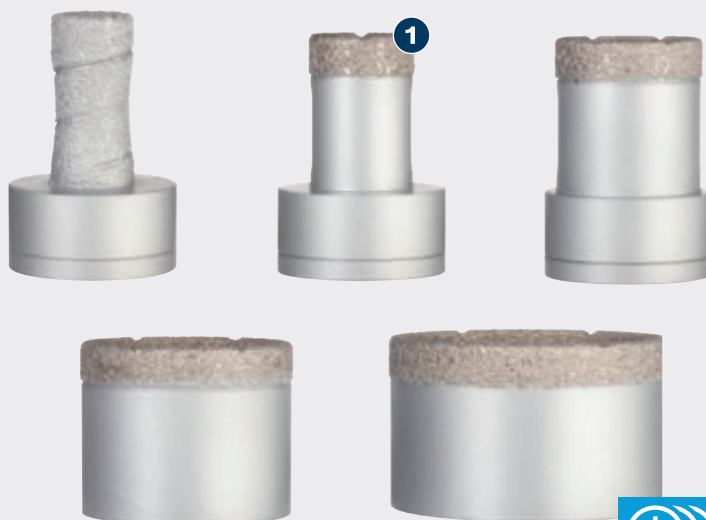

# LANG LEVETID VED TØRBORING GENNEM HÅRDE OG BLØDE KERAMISKE FLISER

## PRO

- 1 Diamantkorn af høj kvalitet er loddet på for at sikre holdbarhed

**BOSCH**

## PRO CERAMIC DRY HULBOREKRONESÆT

**PRO**

- Til tørboring gennem alle typer keramiske fliser, fx hårde og bløde fliser til køkken- og badeværelsesvægge og -gulve
- Særligt effektiv til fliselæggere: Lang standtid
- Designet til tørboring i hårde og bløde keramiske fliser
- Klik den på med X-Lock