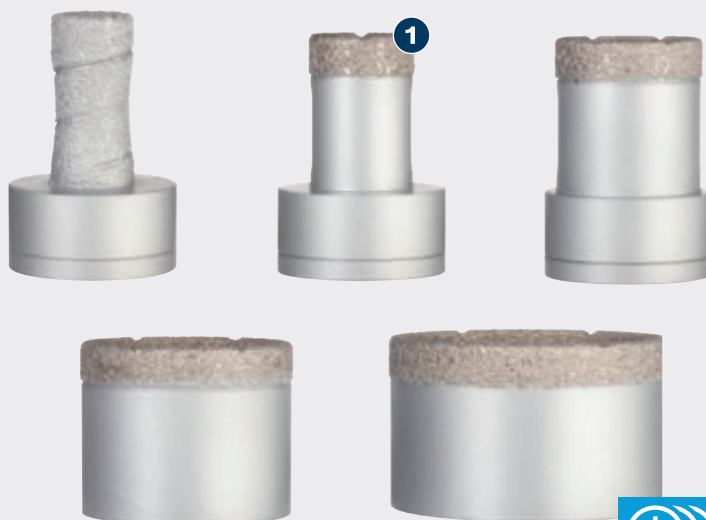

ДЪЛЪГ ЖИВОТ ПРИ СУХО ПРОБИВАНЕ НА ТВЪРДИ И МЕКИ КЕРАМИЧНИ ПЛОЧКИ

PRO

- 1 Заварени висококачествени диамантени частици за голяма издръжливост

BOSCH

КОМПЛЕКТ БОРКОРОНИ ЗА СУХО ПРОБИВАНЕ PRO CERAMIC DRY

PRO

- За сухо пробиване на всички видове керамични плочки, напр. твърди и меки плочки, използвани за стени и подове в кухни и бани
- Високоэффективен за специалисти по полагане на плочки: дълъг живот
- Предназначен за сухо пробиване в твърди и меки керамични плочки
- Поставяне с едно щракване с помощта на X-Lock

ПРОДУКТОВИ ХАРАКТЕРИСТИКИ ИНФОРМАЦИЯ ЗА ПОРЪЧКА

Вид опаковка	Количество в опаковка	Транспортна опаковъчна единица	EAN-код	Каталожен номер
MOa	5	1	3165140933735	2 608 599 037

Комплект диамантени фрези с 5 бр., включително 20 мм режещ инструмент