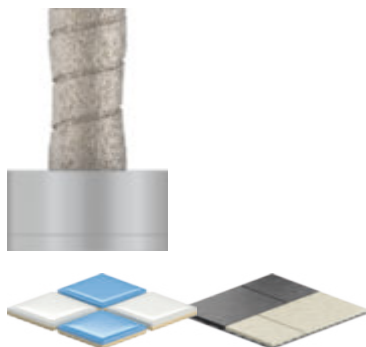

ДЪЛЪГ ЖИВОТ ПРИ ШЛИФОВАНЕ НА КЕРАМИКА

PRO

- 1 Заварени висококачествени диамантени частици за голяма издръжливост

Видео

BOSCH

ФРЕЗЕР ЗА СУХО ПРОБИВАНЕ PRO CERAMIC DRY

PRO

- За шлифване на керамични плочки, при уголемяване на предварително пробити отвори и шлифване на ръбове на отвори
- Високоэффективен за специалисти по полагане на плочки: дълъг живот
- Предназначен за сухо шлифване на керамика
- Съвместимост с всички ъглошлифи M14

ПРОДУКТОВИ ХАРАКТЕРИСТИКИ

ИНФОРМАЦИЯ ЗА ПОРЪЧКА

Диаметър мм	Диаметър инч	Работна дължина mm	X-LOCK	Вид опаковка	Количество в опаковка	Транспортна опаковъчна единица	EAN-код	Каталожен номер
Фреза								
20,00	7/8	35	-	P1p	1	1	3165140879026	2 608 599 011
20,00	7/8	35	+	P1h	1	1	3165140933742	2 608 599 038