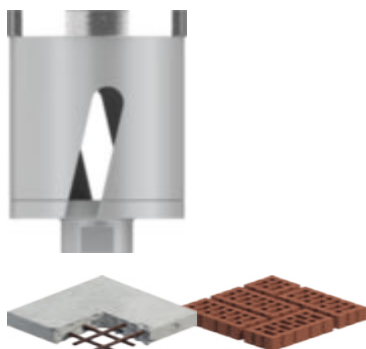

DURATĂ MARE DE VIAȚĂ LA GĂURIREA ÎN DIVERSE MATERIALE DE CONSTRUCȚIE

PRO

- 1 Granulație diamantată și matrice de înaltă calitate pentru durabilitate și precizie

Video

BOSCH

CAROTĂ PENTRU GĂURIRE USCATĂ PRO SOCKET**PRO**

- Pentru găurirea uscată a diferitelor materiale de construcție – de exemplu, piatră, cărămidă, beton armat și alte materiale de construcție și compozite des utilizate
- Eficiență înaltă pentru muncitorii din construcții: Durată mare de viață
- Proiectat pentru găurirea uscată în materiale de construcții
- Se potrivește cu toate carotele pentru doze cu filet M16