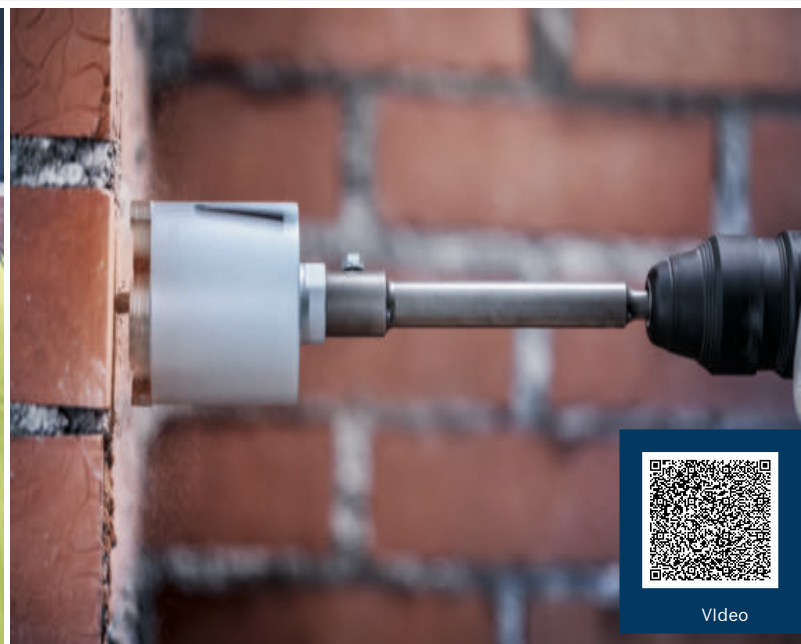

## PRO

- 1 Kvaliteetne teemantpuru ja maatriks vastupidavuse ning täpsuse tagamiseks

Video

## PRO SOCKET CORE CUTTER DRY

**PRO**

- Erinevate ehitusmaterjalide, nt kivi, telliskivi, raudbetooni ja muude levinud ehitusmaterjalide ja komposiitide kuivpuurimiseks
- Väga tõhus tööriist ehitustöölisele: Pikk tööiga
- Loodud ehitusmaterjalide kuivpuurimiseks
- Sobib kõigile M16 keermega kroonpuuridele