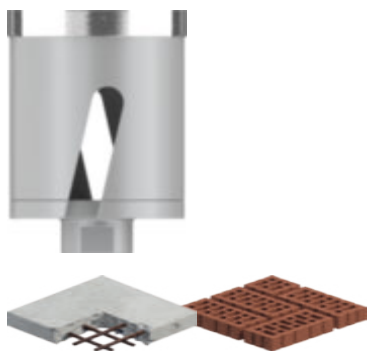

## PRO

- 1 Kvaliteetne teemantpuru ja maatriks vastupidavuse ning täpsuse tagamiseks

Video

## PRO SOCKET CORE CUTTER DRY

**PRO**

- Erinevate ehitusmaterjalide, nt kivi, telliskivi, raudbetooni ja muude levinud ehitusmaterjalide ja komposiitide kuivpuurimiseks
- Väga tõhus tööriist ehitustöölisele: Pikk tööiga
- Loodud ehitusmaterjalide kuivpuurimiseks
- Sobib kõigile M16 keermega kroonpuuridele