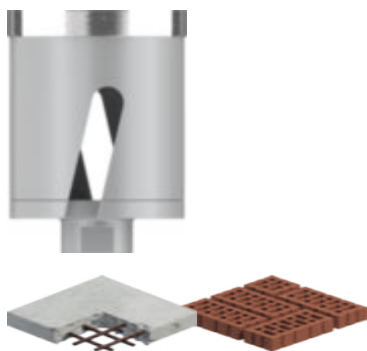

DLOUHÁ ŽIVOTNOST PŘI VRTÁNÍ DO RŮZNÝCH STAVEBNÍCH MATERIÁLŮ

PRO

- 1 Vysoce kvalitní diamantová zrna a pojivo pro dlouhou životnost a přesnost

Video

BOSCH

DIAMANTOVÁ VRTACÍ KORUNKA NA ZÁSUVKY ZA SUCHA V ŽELEZOBETONU PRO SOCKET CORE CUTTER **PRO**

- Pro vrtání za sucha do různých stavebních materiálů, například do kamene, cihel, železobetonu a dalších běžných stavebních materiálů a kompozitů
- Vysoce efektivní pro stavební dělníky: Dlouhá životnost
- Navržené pro vrtání za sucha do stavebních materiálů
- Kompatibilní se všemi vrtacími korunkami se závitem M16

VLASTNOSTI PRODUKTŮ				OBJEDNACÍ INFORMACE				
Výška segmentu mm	Průměr mm	Pracovní délka (L2) mm	Počet zubů	Druh balení	Obsah balení	Velkoobchodní balení	Kód EAN	Objednací číslo
10,0	68	60	4	C0a	1	1	4059952508788	2 608 599 047
10,0	82	60	4	C0a	1	1	4059952508795	2 608 599 048