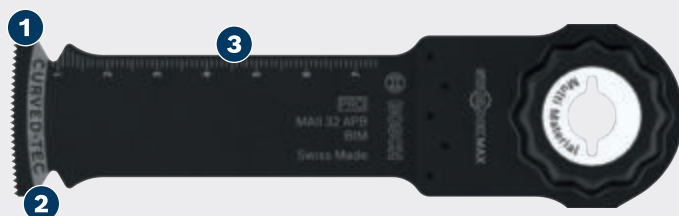

ШВИДКІСНЕ РІЗАННЯ ДЕРЕВИНИ, М'ЯКОГО МЕТАЛУ Й ПЛАСТИКУ

PRO

- 1 У конструкції поєднано тверді зубці й гнучкий корпус завдяки біметалевому зварюванню
- 2 Полотно Curved-Тес для контрольованого й чистого занурювального пиляння
- 3 Дуже довге полотно для максимальної швидкості та охоплення

* vs AIZ 20 AB

Відео

BOSCH

ПОЛОТНО ДЛЯ ЗАНУРЮВАЛЬНОГО ПИЛЯННЯ PRO MAI1 32 APB

PRO

- Для точного підрізання врівень із поверхнею й максимально глибоких занурювальних пропилів під час роботи з деревом, м'яким металом і пластиком, наприклад для обрізання застряглих цвяхів із незагартованого металу, точного підрізання ДСП й обрізання пластикових труб до потрібної довжини
- Професійне виконання будь-якої роботи: швидкість
- Ріже у 2 рази швидше, ніж полотно для мультиінструмента Bosch AIZ 20 AB
- Кріплення StarlockMax для максимальної передачі механічної енергії та зручної заміни полотна протягом 3 секунд